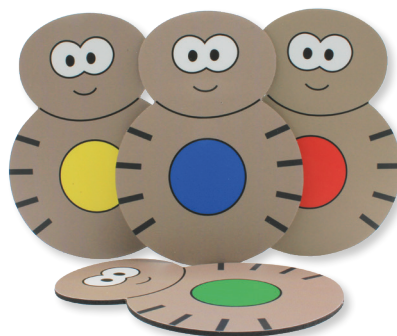

MOTORIEKBORDEN

STARTER

1 x Spookjes (knopen)

1 x Clowns (knopen)

1 x Kikkers (knopen)

2 x Kip (knikkers)

2 x Soep (knikkers)

2 x Sneeuwman (knikkers)

2 x Schaaap (knikkers)

Set van 4 spinnen (wasknijpers)

Set van 4 clowns (wasknijpers)

INHOUD

MOTORIEKBORDEN

STARTER

2 x Boom (kralen)

2 x Paddenstoel (kralen)

2 x Clown (kralen)

2 x Spin (elastieken - kralen)

2 x Vis (bouten en moeren - knikers - rijgen)

6 Berenkralen

Voetjes

44 Opdrachtkaarten
(22 r/v)

Pluggen

Spelregelbundel