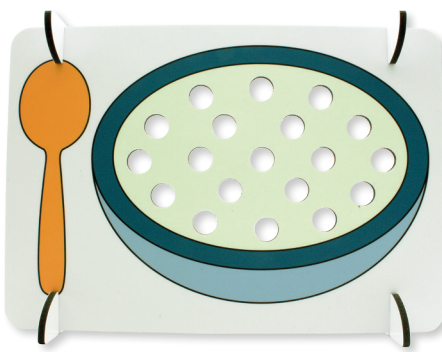

MOTORIEKBORDEN

STARTER

1 x Spookjes (knopen)

1 x Clowns (knopen)

1 x Kikkers (knopen)

2 x Kip (knikkers)

2 x Soep (knikkers)

2 x Sneeuwman (knikkers)

2 x Schaaap (knikkers)

Set van 4 spinnen (wasknijpers)

Set van 4 clowns (wasknijpers)

INHOUD

MOTORIEKBORDEN

STARTER

2 x Boom (kralen)

2 x Paddenstoel (kralen)

2 x Clown (kralen)

2 x Spin (elastieken - kralen)

2 x Vis (bouten en moeren - knikers - rijgen)

6 Berenkralen

Voetjes

44 Opdrachtkaarten
(22 r/v)

Pluggen

Spelregelbundel