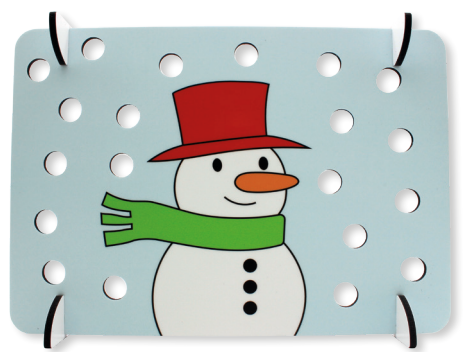

MOTORIEKBORDEN

STARTER

1 x Spookjes (knopen)

1 x Clowns (knopen)

1 x Kikkers (knopen)

2 x Kip (knikkers)

2 x Soep (knikkers)

2 x Sneeuwman (knikkers)

2 x Schaaap (knikkers)

Set van 4 spinnen (wasknijpers)

Set van 4 clowns (wasknijpers)

INHOUD

MOTORIEKBORDEN

STARTER

2 x Boom (kralen)

2 x Paddenstoel (kralen)

2 x Clown (kralen)

2 x Spin (elastieken - kralen)

2 x Vis (bouten en moeren - knikers - rijgen)

6 Berenkralen

Voetjes

44 Opdrachtkaarten
(22 r/v)

Pluggen

Spelregelbundel