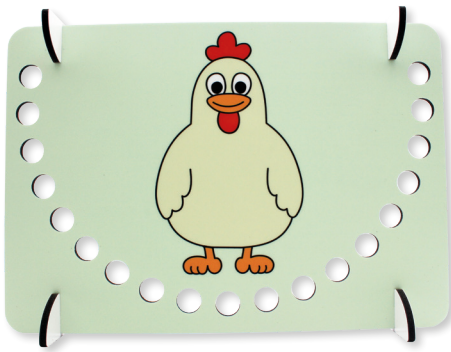

MOTORIEKBORDEN

STARTER

1 x Spookjes (knopen)

1 x Clowns (knopen)

1 x Kikkers (knopen)

2 x Kip (knikkers)

2 x Soep (knikkers)

2 x Sneeuwman (knikkers)

2 x Schaaap (knikkers)

Set van 4 spinnen (wasknijpers)

Set van 4 clowns (wasknijpers)

INHOUD

MOTORIEKBORDEN

STARTER

2 x Boom (kralen)

2 x Paddenstoel (kralen)

2 x Clown (kralen)

2 x Spin (elastieken - kralen)

2 x Vis (bouten en moeren - knikers - rijgen)

6 Berenkralen

Voetjes

44 Opdrachtkaarten
(22 r/v)

Pluggen

Spelregelbundel