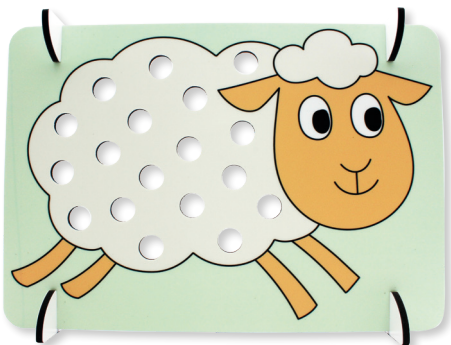

MOTORIEKBORDEN

STARTER

1 x Spookjes (knopen)

1 x Clowns (knopen)

1 x Kikkers (knopen)

2 x Kip (knikkers)

2 x Soep (knikkers)

2 x Sneeuwman (knikkers)

2 x Schaaap (knikkers)

Set van 4 spinnen (wasknijpers)

Set van 4 clowns (wasknijpers)

INHOUD

MOTORIEKBORDEN

STARTER

2 x Boom (kralen)

2 x Paddenstoel (kralen)