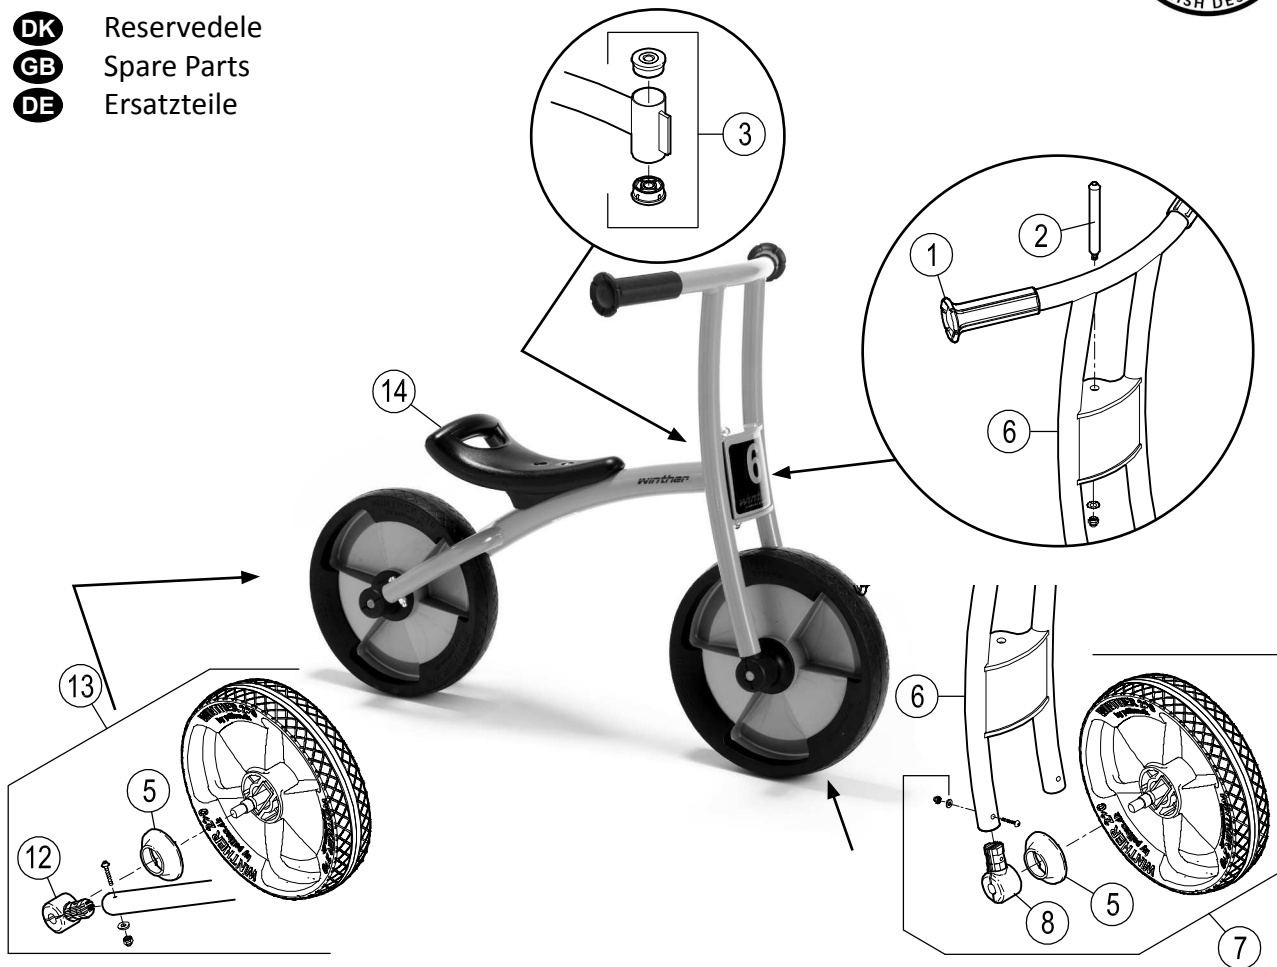

- DK** Reservedele
- GB** Spare Parts
- DE** Ersatzteile

Pos.		Pos.	
1	x2 x2	8	x2 x2 x2 x1
2	x1 x2 x1 x1 x1	9	
3	x2	10	
4		11	
5	x2	12	x2 x2 x2 x2 x1
6		7	
7		13	
13		14	

559

EN 71

- DK** Reservedele
- GB** Spare Parts
- DE** Ersatzteile

		559.00			
		Version			
Pos.	1.0	1.1			
1	50403	50403			
2	50401	50401			
3	50404	50404			
4	-	-			
5	50405	50405			
6	50451	50451			
7	50466	50466			
8	50406	50406			
9	-	-			
10	-	-			
11	-	-			
12	50407	50407			
13	50474	50474			
14	50480	50480			
15	-	-			
16	-	-			
17	-	-			
18	-	-			