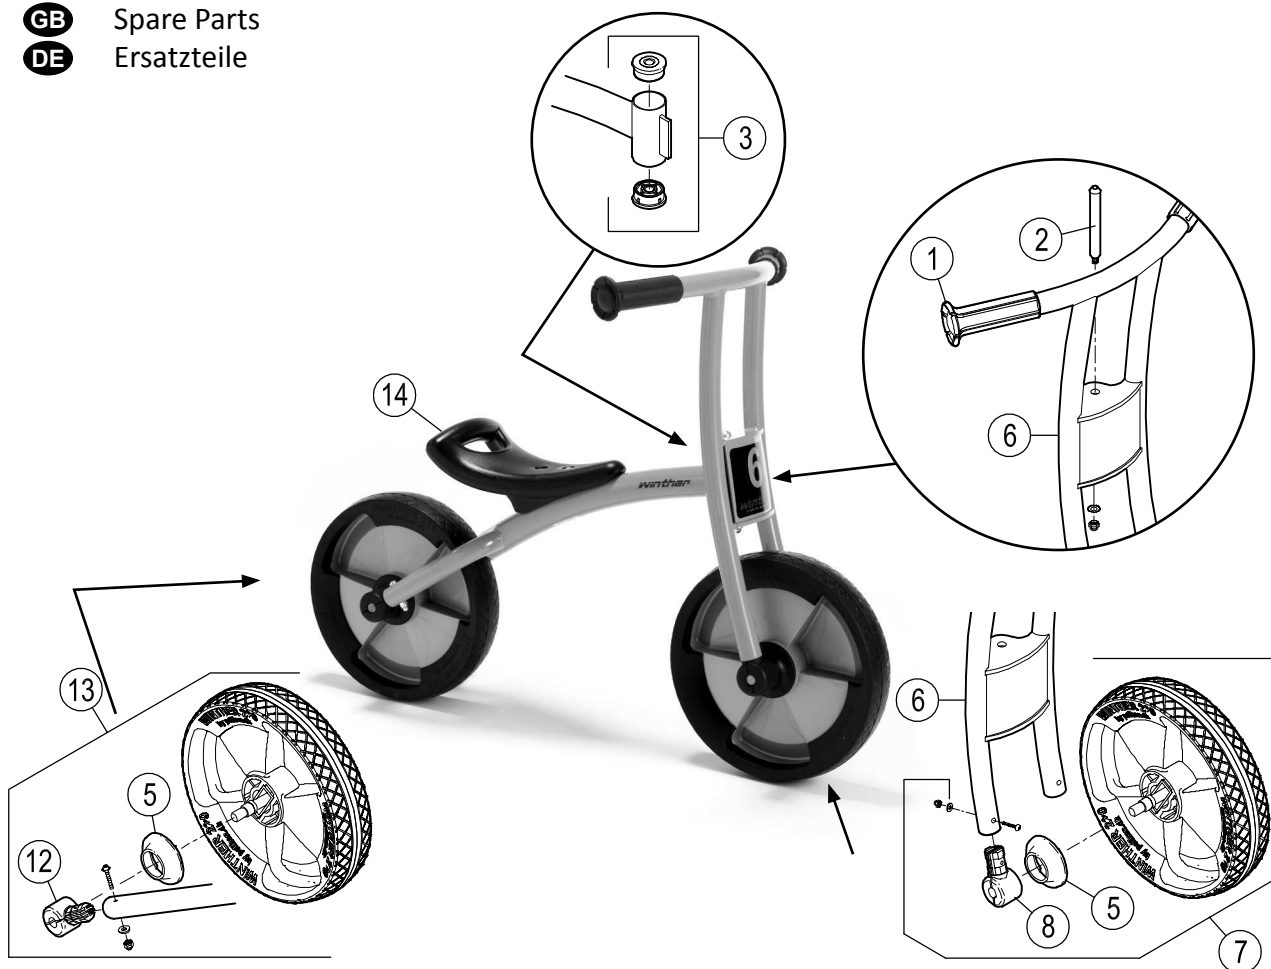

- DK** Reservedele
- GB** Spare Parts
- DE** Ersatzteile

Pos.		Pos.	
1	x2 x2	8	x2 x2 x2 x1
2	x1 x2 x1 x1 x1	9	
3	x2	10	
4		11	
5	x2	12	x2 x2 x2 x2 x1
6		7	
7		13	
13		14	

559

EN 71

- DK** Reservedele
- GB** Spare Parts
- DE** Ersatzteile

		559.00			
		Version			
Pos.	1.0	1.1			
1	50403	50403			
2	50401	50401			
3	50404	50404			
4	-	-			
5	50405	50405			
6	50451	50451			
7	50466	50466			
8	50406	50406			
9	-	-			
10	-	-			
11	-	-			
12	50407	50407			
13	50474	50474			
14	50480	50480			
15	-	-			
16	-	-			
17	-	-			
18	-	-			