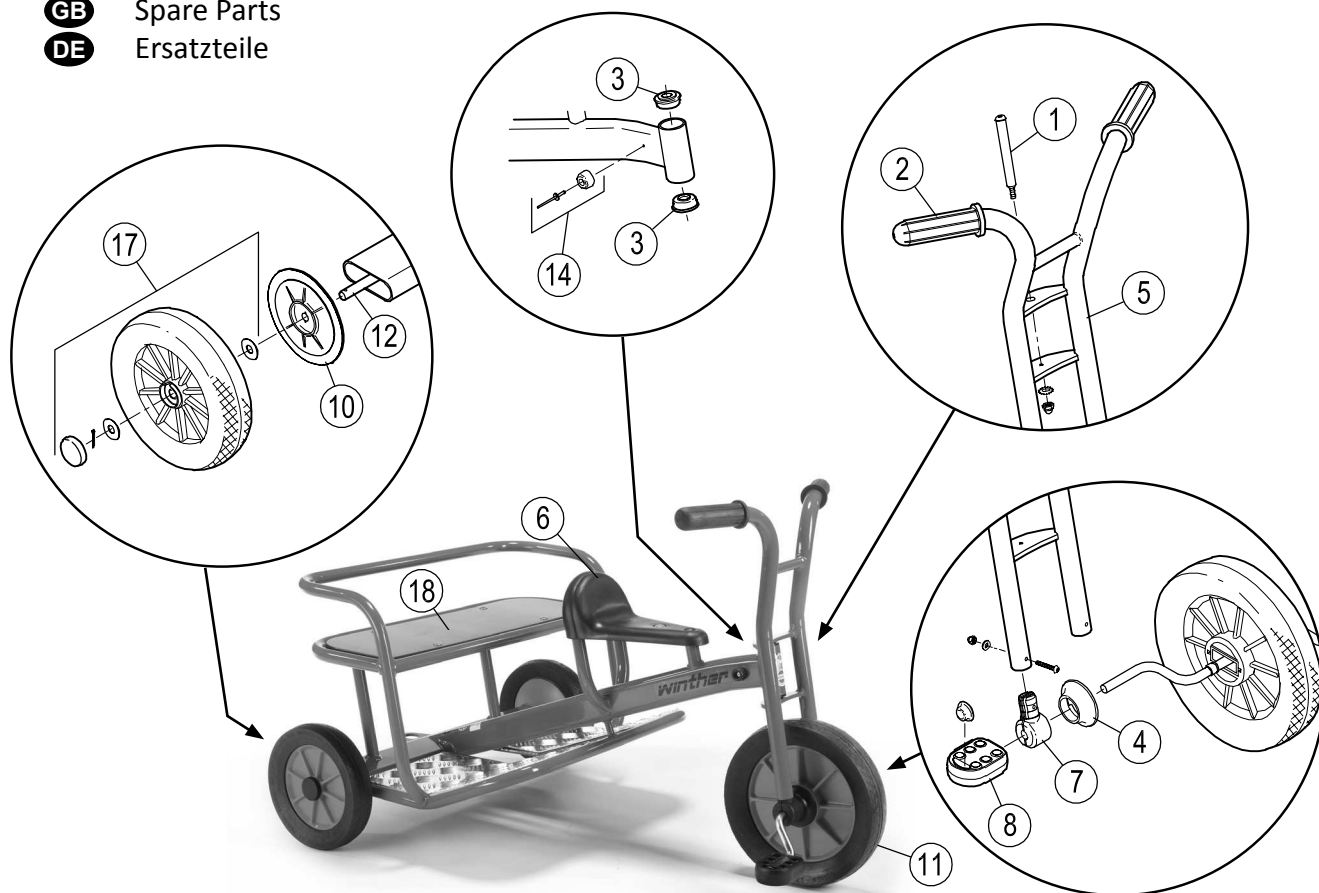

DK Reservedele
GB Spare Parts
DE Ersatzteile

Pos.		Pos.		Pos.	
1	x1 x2 x1	7	x2 x2 x2 x1	13	x4 x2 x2
2	x2 x2	8	x2 x2	14	x2 x2
3	x2	9		15	
4	x2	10	x2	16	
5	x1	11	x1	17	x2
6	x1	12	x1	18	x1

- DK** Reservedele
- GB** Spare Parts
- DE** Ersatzteile

		468.00			
		Version			
Pos.	2.0	2.2			
1	50501	50501			
2	50503	50503			
3	50504	50504			
4	50505	50505			
5	50656	50656			
6	50580	50580			
7	50506	50506			
8	50510	50510			
9	-	-			
10	50519	50519			
11	50561	50561			
12	50516	50516			
13	50520	50520			
14	50531	50531			
15	-	-			
16	-	-			
17	50571	50571			
18	50521	50521			