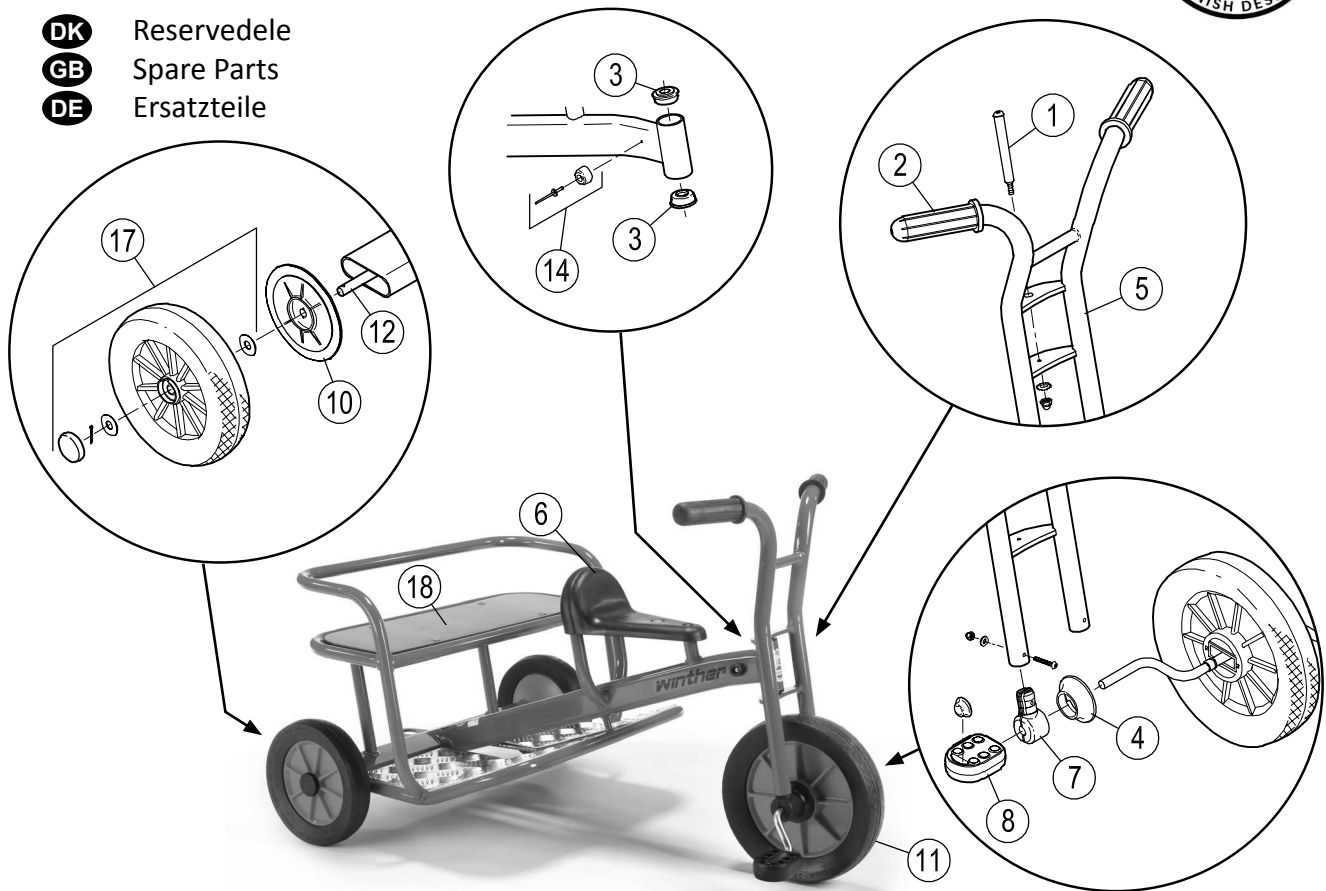

DK Reservedele
GB Spare Parts
DE Ersatzteile

Pos.		Pos.		Pos.	
1	x1 x2 x1	7	x2 x2 x2 x1	13	x4 x2 x2
2	x2 x2	8	x2 x2	14	x2 x2
3	x2	9		15	
4	x2	10	x2	16	
5	x1	11	x1	17	x2
6	x1	12	x1	18	x1

- DK** Reservedele
- GB** Spare Parts
- DE** Ersatzteile

		468.00			
		Version			
Pos.	2.0	2.2			
1	50501	50501			
2	50503	50503			
3	50504	50504			
4	50505	50505			
5	50656	50656			
6	50580	50580			
7	50506	50506			
8	50510	50510			
9	-	-			
10	50519	50519			
11	50561	50561			
12	50516	50516			
13	50520	50520			
14	50531	50531			
15	-	-			
16	-	-			
17	50571	50571			
18	50521	50521			