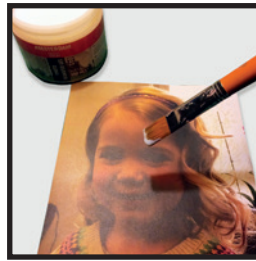

# FOTO TRANSFER

Foto transfer gel is speciaal ontwikkeld om geprinte afbeeldingen te kunnen verwerken in je werk. Fototransfer kan je gebruiken op glas, canvas, hout, ... Versier met verf, Silk Clay, puimsteen medium, ...

## STAP 1

Breng met een penseel de foto transfer gel aan over de gehele print. Probeer een zo gelijkmatig mogelijke laag te leggen.  
**TIP!** Print je afbeelding in spiegelbeeld als deze tekst bevat.

**LET OP!** Enkel geschikt voor laserprint! Niet geschikt voor inkjet.