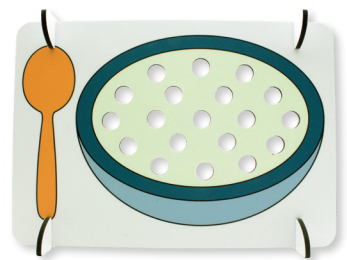

MOTORIEKBORDEN

MIX 2

1 x Sneeuwman (knopen)

1 x Kikkers (knopen)

Set van 4 spinnen
(wasknijpers)

1 x Vlinder (knikkers -
bouten en moeren)

1 x Zon + steuncirkel
(wasknijpers)

1 x Pauw (rijgen)

1 x Appel (rijgen)

1 x Clown (kralen)

1 x Paddenstoel (kralen)

1 x Monster
(elastieken - kralen)

1 x Clown (knopen)

1 x Beer (rijgen)

MOTORIEKBORDEN

MIX 2

1 x Spin
(elastieken - kralen)

1 x Pinguin (knikkers)

1 x Schaap (knikkers)

1 x Soep (knikkers)

1 x Vis
(elastieken - kralen)

1 x Boom (knikkers -
bouten & moeren)

1 x Bloem (knikkers -
bouten & moeren)

1 x Vis (knopen)