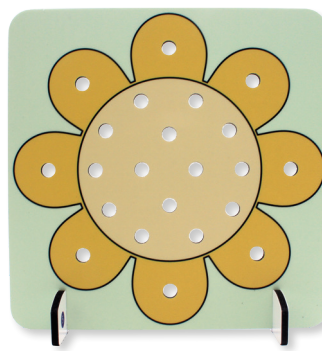

MOTORIEKBORDEN

MIX 2

1 x Sneeuwman (knopen)

1 x Kikkers (knopen)

Set van 4 spinnen
(wasknijpers)

1 x Vlinder (knikkers -
bouten en moeren)

1 x Zon + steuncirkel
(wasknijpers)

1 x Pauw (rijgen)

1 x Appel (rijgen)

1 x Clown (kralen)

1 x Paddenstoel (kralen)

1 x Monster
(elastieken - kralen)

1 x Clown (knopen)

1 x Beer (rijgen)

MOTORIEKBORDEN

MIX 2

1 x Spin
(elastieken - kralen)

1 x Pinguin (knikkers)

1 x Schaap (knikkers)

1 x Soep (knikkers)

1 x Vis
(elastieken - kralen)

1 x Boom (knikkers -
bouten & moeren)

1 x Bloem (knikkers -
bouten & moeren)

1 x Vis (knopen)

Voetjes

276 Opdrachtkaarten
(138 r/v)

Pluggen

Spelregelbundel