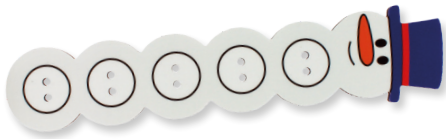

MOTORIEKBORDEN

MIX 2

1 x Sneeuwman (knopen)

1 x Kikkers (knopen)

Set van 4 spinnen
(wasknijpers)

1 x Vlinder (knikkers -
bouten en moeren)

1 x Zon + steuncirkel
(wasknijpers)

1 x Pauw (rijgen)

1 x Appel (rijgen)

1 x Clown (kralen)

1 x Paddenstoel (kralen)

1 x Monster
(elastieken - kralen)

1 x Clown (knopen)

1 x Beer (rijgen)

MOTORIEKBORDEN

MIX 2

1 x Spin
(elastieken - kralen)

1 x Pinguin (knikkers)

1 x Schaap (knikkers)

1 x Soep (knikkers)

1 x Vis
(elastieken - kralen)

1 x Boom (knikkers -
bouten & moeren)

1 x Bloem (knikkers -
bouten & moeren)

1 x Vis (knopen)