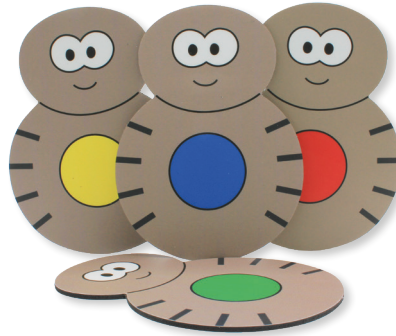

MOTORIEKBORDEN

MIX 2

1 x Sneeuwman (knopen)

1 x Kikkers (knopen)

Set van 4 spinnen
(wasknijpers)

1 x Vlinder (knikkers -
bouten en moeren)

1 x Zon + steuncirkel
(wasknijpers)

1 x Pauw (rijgen)

1 x Appel (rijgen)

1 x Clown (kralen)

1 x Paddenstoel (kralen)

1 x Monster
(elastieken - kralen)

1 x Clown (knopen)

1 x Beer (rijgen)

MOTORIEKBORDEN

MIX 2

1 x Spin
(elastieken - kralen)

1 x Pinguin (knikkers)

1 x Schaap (knikkers)

1 x Soep (knikkers)

1 x Vis
(elastieken - kralen)

1 x Boom (knikkers -
bouten & moeren)

1 x Bloem (knikkers -
bouten & moeren)

1 x Vis (knopen)