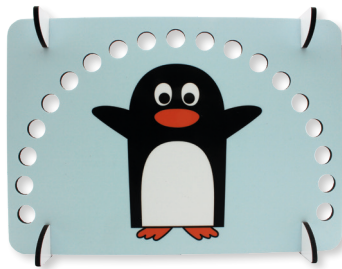

MOTORIEKBORDEN

MIX 2

1 x Sneeuwman (knopen)

1 x Kikkers (knopen)

Set van 4 spinnen
(wasknijpers)

1 x Vlinder (knikkers -
bouten en moeren)

1 x Zon + steuncirkel
(wasknijpers)

1 x Pauw (rijgen)

1 x Appel (rijgen)

1 x Clown (kralen)

1 x Paddenstoel (kralen)

1 x Monster
(elastieken - kralen)

1 x Clown (knopen)

1 x Beer (rijgen)

MOTORIEKBORDEN

MIX 2

1 x Spin
(elastieken - kralen)

1 x Pinguin (knikkers)

1 x Schaap (knikkers)

1 x Soep (knikkers)

1 x Vis
(elastieken - kralen)

1 x Boom (knikkers -
bouten & moeren)

1 x Bloem (knikkers -
bouten & moeren)

1 x Vis (knopen)