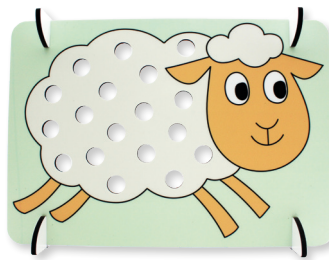

MOTORIEKBORDEN

MIX 2

1 x Sneeuwman (knopen)

1 x Kikkers (knopen)

Set van 4 spinnen
(wasknijpers)

1 x Vlinder (knikkers -
bouten en moeren)

1 x Zon + steuncirkel
(wasknijpers)

1 x Pauw (rijgen)

1 x Appel (rijgen)

1 x Clown (kralen)

1 x Paddenstoel (kralen)

1 x Monster
(elastieken - kralen)

1 x Clown (knopen)

1 x Beer (rijgen)

MOTORIEKBORDEN

MIX 2

1 x Spin
(elastieken - kralen)

1 x Pinguin (knikkers)

1 x Schaap (knikkers)

1 x Soep (knikkers)

1 x Vis
(elastieken - kralen)

1 x Boom (knikkers -
bouten & moeren)

1 x Bloem (knikkers -
bouten & moeren)

1 x Vis (knopen)