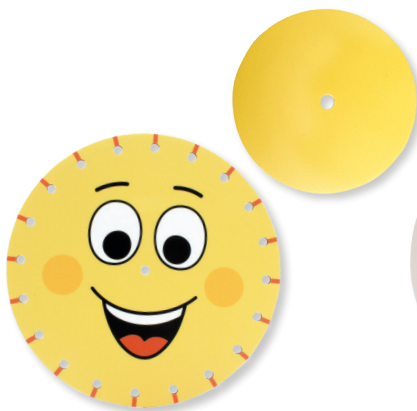

MOTORIEKBORDEN

MIX 2

1 x Sneeuwman (knopen)

1 x Kikkers (knopen)

Set van 4 spinnen
(wasknijpers)

1 x Vlinder (knikkers -
bouten en moeren)

1 x Zon + steuncirkel
(wasknijpers)

1 x Pauw (rijgen)

1 x Appel (rijgen)

1 x Clown (kralen)

1 x Paddenstoel (kralen)

1 x Monster
(elastieken - kralen)

1 x Clown (knopen)

1 x Beer (rijgen)

MOTORIEKBORDEN

MIX 2

1 x Spin
(elastieken - kralen)

1 x Pinguin (knikkers)

1 x Schaap (knikkers)

1 x Soep (knikkers)

1 x Vis
(elastieken - kralen)

1 x Boom (knikkers -
bouten & moeren)

1 x Bloem (knikkers -
bouten & moeren)

1 x Vis (knopen)