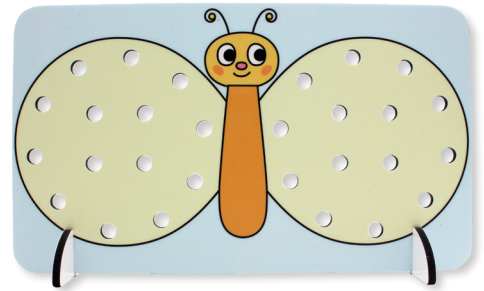

MOTORIEKBORDEN

MIX 2

1 x Sneeuwman (knopen)

1 x Kikkers (knopen)

Set van 4 spinnen
(wasknijpers)

1 x Vlinder (knikkers -
bouten en moeren)

1 x Zon + steuncirkel
(wasknijpers)

1 x Pauw (rijgen)

1 x Appel (rijgen)

1 x Clown (kralen)

1 x Paddenstoel (kralen)

1 x Monster
(elastieken - kralen)

1 x Clown (knopen)

1 x Beer (rijgen)

MOTORIEKBORDEN

MIX 2

1 x Spin
(elastieken - kralen)

1 x Pinguin (knikkers)

1 x Schaap (knikkers)

1 x Soep (knikkers)

1 x Vis
(elastieken - kralen)

1 x Boom (knikkers -
bouten & moeren)

1 x Bloem (knikkers -
bouten & moeren)

1 x Vis (knopen)