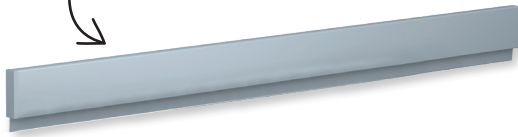

HANDIG VOOR IEDEREEN

NIEUW

DE INFO RAIL

De Info Rail is het ideale presentatiesysteem voor kaarten, posters, tekeningen en foto's aan de wand. Het presenteren van documenten kan op een nette en georganiseerde manier. Met dit systeem hoeven wanden niet beschadigd te worden door duimspijkers, plakband e.d. en is het wisselen van tekeningen of posters snel en eenvoudig. Dit ophangstelsel is onmisbaar geworden in klaslokalen en gangen van scholen en wordt ingezet als de ideale etalage voor kindercreaties.

Info Rail aluminium

KJ8628 **ALU 100 CM**
€ (€ 18,97) € 22,95

KK8629 **ALU 200 CM**
€ (€ 37,19) € 45,00

Info Rail wit

KL8630 **WIT 100 CM**
€ (€ 18,97) € 22,95

KM8631 **WIT 200 CM**
€ (€ 37,19) € 45,00

Dit handige haakje klik je heel eenvoudig op de Info Rail!

▲ CLIPHANGER INFO RAIL KP8633

De Clip Hanger is een klein haakje welke aan de Info Rail geklikt kan worden. Ideaal voor knutselwerkjes van kinderen die niet in de Info Rail passen maar welke wel gepresenteerd mogen worden.

Per 10
€ (€ 8,22) € 9,95

Inclusief 4 witte magneetjes in de vorm van een muisje!

▲ KAARTJESRAIL WIT KR8634

Dit verticale presentatiesysteem neemt weinig ruimte in, waardoor het op vele plekken gebruikt kan worden. De Card Rail is een ophangstelsel voor bijvoorbeeld kaarten en foto's. Ze kunnen aan beide zijden in de rail geschoven worden. De Card Rail is tevens voorzien van een magnetische strip om zo ook op de rail zelf iets te kunnen bewaren.