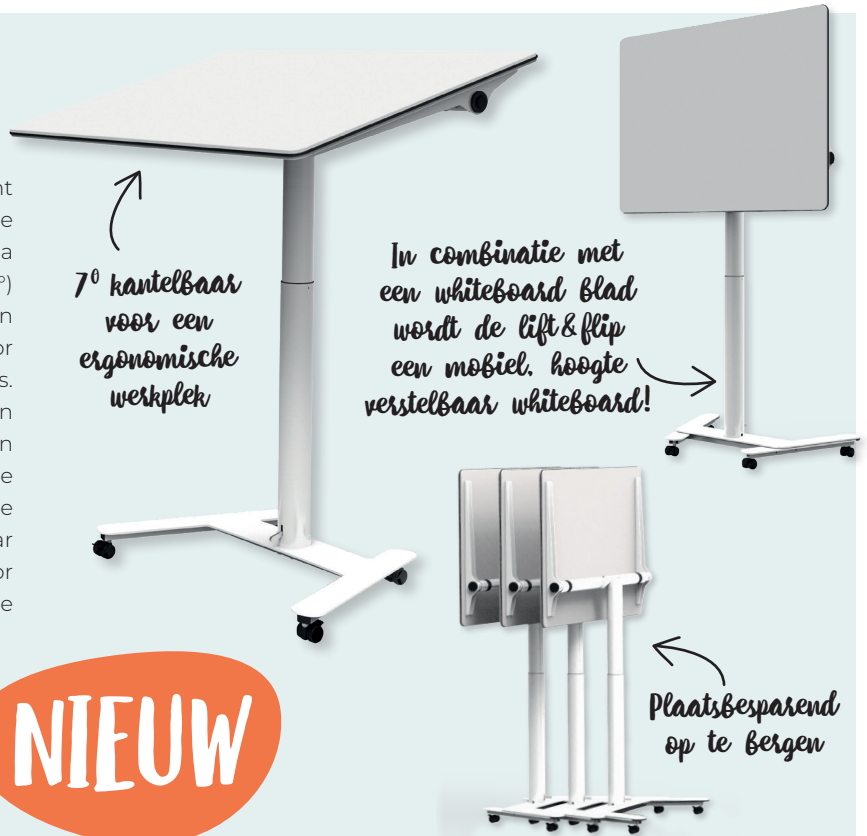

Met
pennerhouder.

PROMO!

Verstelbaar
met gasveer.

◀ MOBIELE INSTRUCTIETAFEL RECHTHOEKIG JM8325.(CODE)

Compact, functioneel, zonder snoeren, verrijdbaar en zacht geprijsd. De ideale instructietafel die flexibel lesgeven in jouw klas mogelijk maakt! Deze tafel wordt geleverd met stelvoetjes en 4 wieltjes mét rem. In hoogte verstelbaar van 74 cm tot 112,5 cm met een gasveerbediening onder het werkblad. Verkrijgbaar in wit (WT) of zwart (ZW).

Tafelblad 80 x 60 cm
 (€ 289,26) € ~~550,00~~ 350,00

LIFT & FLIP

De Lift&flip is een tafel die echt alles heeft: Ze is mobiel, in hoogte verstelbaar met een gasveer (zit-sta tafel), licht kantelbaar (hoek van 7°) voor een ergonomische positie van het werkblad en opklapbaar voor compact opbergen van de tafels. Bovendien kies je zelf de vorm en de kleur van het tafelblad. Zelfs een whiteboard blad behoort tot de mogelijkheden: opgeklapt creëer je dan een mobiel, in hoogte verstelbaar whiteboard. De ideale tafel voor zowel leerkracht als leerlingen die maximale flexibiliteit zoeken.

7° kantelbaar
voor een
ergonomische
werkplek

In combinatie met
een whiteboard blad
wordt de lift & flip
een mobiel, hoogte
verstelbaar whiteboard!

Plaatsbesparend
op te bergen

NIEUW

LIFT & FLIP TAFELBLADEN

▲ LIFT & FLIP FRAME RG9000

Tafelblad afzonderlijk te bestellen.

(€ 409,09) € 495,00

RH9001.(CODE)	RECHTHOEKIG 60 X 80 CM	(€ 66,12)	€ 80,00
RJ9002.(CODE)	RECHTHOEKIG 80 X 100 CM	(€ 82,64)	€ 100,00
RK9003.(CODE)	VIERKANT 80 X 80 CM	(€ 74,38)	€ 90,00
RL9004.(CODE)	ROND Ø 80 CM	(€ 78,51)	€ 95,00
RM9005.(CODE)	PEBBLEVORMIG 80 X 120 CM	(€ 123,97)	€ 150,00
RN9006	WHITEBOARD 60 X 90 CM	(€ 82,64)	€ 100,00
RP9007	WHITEBOARD 90 X 120 CM	(€ 165,29)	€ 200,00