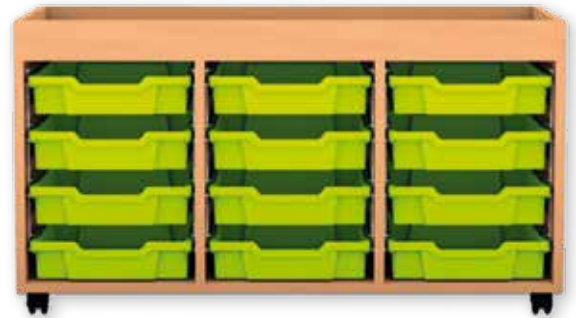

### MULTIFUNCTIONELE SPEELTAFEL KLEIN MODEL

Afgeronde hoeken en gekleurde opbergkisten. Met 4 bekerhouders op de kortste zijden. Staat op wieltjes waarvan 2 met rem. Ongemonteerd geleverd.

**Afmetingen:** B/h/d: 107 x 48 x 57 cm.

**Samenstelling:** Geleverd met 4 plastic bakken: 2 ondiepe (1 rood + 1 blauw) en 2 diepe (1 rood + 1 blauw) en 2 houten afsluitdeksels (1 rood + 1 blauw).

**XN372477** (€ 268,10) **€ 324,40**

### SPEELTAFEL/KAST MET RAND

De perfecte mix tussen een kast en een speeltafel! Perfecte speelhoogte en voorzien van opstaande rand. Combineer met DIEPE kisten naar keuze (niet inbegrepen). Gemonteerd geleverd.

### RIJDENDE SPEELTAFEL MET OPSLAGRUIMTE

Mooie, grote speeltafel met opbergruimte onderaan voor o.a. speelmaten en speelgoed. 3 zijden zijn afgeboord zodat een mooi speelvlak ontstaat voor meerdere kinderen.