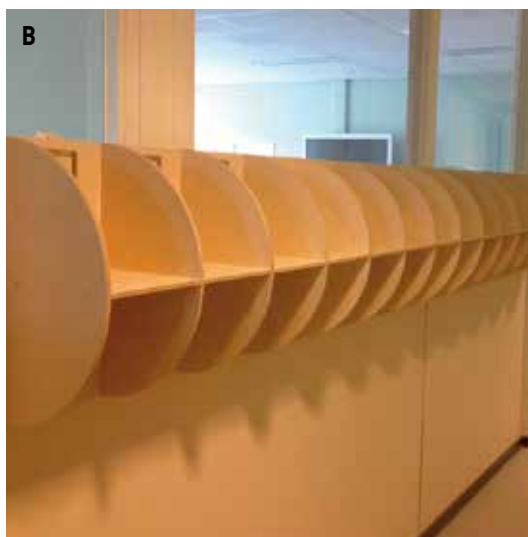

Kapstokken RONDO

Onze kapstokkenreeks RONDO biedt oneindig veel mogelijkheden. De meubels kunnen op maat gemaakt worden, de vakjes breder of smaller zodat ze perfect passen binnen de beschikbare ruimte. Ze zijn leverbaar in melamine in 14 kleuren of multiplex (steeds in beuk).

WANDKAPSTOK RONDO

Deze muurkapstok is uiterst veilig dankzij zijn afgeronde vorm.

Afmetingen: 30b x 20d x 40h cm.

A. JF9197	multiplex - 2 vakken (€111,57)	€ 135,00
A. KV2279+CODE	melamine - 2 vakken (€61,98)	€ 75,00
B. KJ9795	multiplex - 10 vakken (€647,11)	€ 783,00
B. KX2279+CODE	melamine - 10 vakken (€379,34)	€ 459,00

C. MOBIELE KAPSTOK RONDO

Deze mobiele kapstoktrolley biedt plaats aan 20 jassen en tassen (10 aan elke zijde van het meubel).

Afmetingen: 120b x 50d x 127h cm.

LE9230+CODE	melamine (€1.294,21)	€ 1.566,00
KY2280	multiplex (€1.900,00)	€ 2.299,00