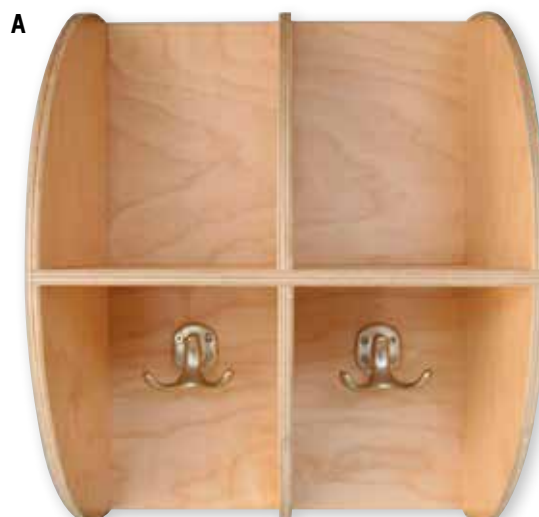

Kapstokken RONDO

Onze kapstokkenreeks RONDO biedt oneindig veel mogelijkheden. De meubels kunnen op maat gemaakt worden, de vakjes breder of smaller zodat ze perfect passen binnen de beschikbare ruimte. Ze zijn leverbaar in melamine in 14 kleuren of multiplex (steeds in beuk).

WANDKAPSTOK RONDO

Deze muurkapstok is uiterst veilig dankzij zijn afgeronde vorm.

Afmetingen: 30b x 20d x 40h cm.

A. JF9197	multiplex - 2 vakken (€111,57)	€ 135,00
A. KV2279+CODE	melamine - 2 vakken (€61,98)	€ 75,00
B. KJ9795	multiplex - 10 vakken (€647,11)	€ 783,00
B. KX2279+CODE	melamine - 10 vakken (€379,34)	€ 459,00

C. MOBIELE KAPSTOK RONDO

Deze mobiele kapstoktrolley biedt plaats aan 20 jassen en tassen (10 aan elke zijde van het meubel).

Afmetingen: 120b x 50d x 127h cm.

LE9230+CODE	melamine (€1.294,21)	€ 1.566,00
KY2280	multiplex (€1.900,00)	€ 2.299,00