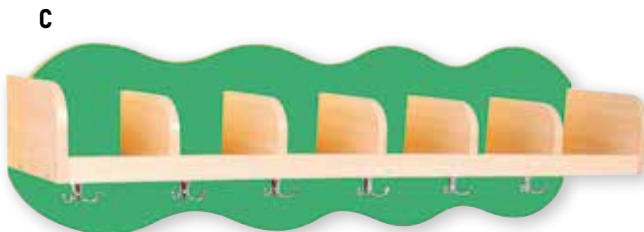

A. METALEN KAPSTOK 12 HAKEN

Stevig metalen kapstok met 12 haken.
Monteer op de gewenste hoogte. Schroeven inbegrepen.

Afmetingen: 1 m lang.

BL (Blauw), GL (Geel), GR (Grijs), RD (Rood)

EE6816+CODEkleur (€ 76,50) **€ 92,56**

B. METALEN BANKJE

Bankje passend bij de kapstokken met 12 haken.

Afmetingen: 1 m lang.

BL (Blauw), GL (Geel), GR (Grijs), RD (Rood)

KG9793+CODEkleur (€ 153,85) **€ 186,16**

C. GARDEROBE KAPSTOK WOLKJE

Een kleurrijke kapstok met 6 vakjes en haken. Om tegen de muur te bevestigen. Beschikbaar in vijf vrolijke kleuren.

Afmetingen: L/d/h: 135x25x50 cm.

01 (Blauw), 02 (Rood), 03 (Groen), 04 (Geel), 05 (Oranje)

CY5657+CODEkleur (€ 73,55) Per stuk **€ 89,00**

GEMONTEERD GELEVERD.

D. KAPSTOK MET VAKKEN

Afmetingen: 100b x 17h x 19d cm.

M20020NT Natuur (€ 147,27) **€ 178,20**

E

E. GARDEROBE BANKJE

Eenvoudig bankje. Ongemonteerd geleverd.

Afmetingen: L/d/h: 100 x 30 x 36,5 cm.

E65662 Per stuk (€ 53,72) **€ 65,00**