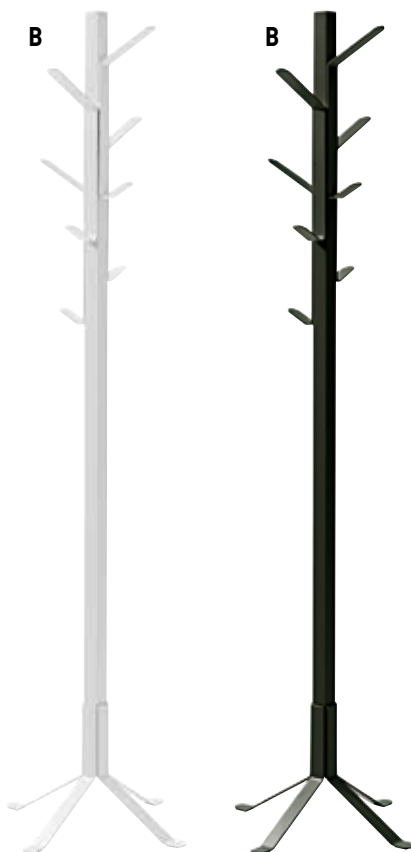

NIEUW

A. KAPSTOK QUADRO

Metalen kapstok in kleur grijs RAL 9006 met 8 haken. Onderin is een vak voor paraplu's voorzien. Ongemonteerd geleverd.

Afmetingen: L/b/h: 30 x 30 x 175 cm

YN8207 (€152,89) **€ 185,00**

NIEUW

B. KAPSTOK PARITA SINGLE

Wit of zwart gelakte metalen kapstok met 8 haken.

Afmetingen: L/b/h: 50 x 50 x 180 cm.

YP8208WT Wit (€81,82) **€ 99,00**

YP8208ZW Zwart (€81,82) **€ 99,00**

NIEUW

C. KAPSTOK PARITA - DUBBEL

Wit of zwart gelakt metalen kapstok met 6 grote haken en extra plaats voor kapstokken in het middenstuk.

Afmetingen: L/b/h: 56 x 28 x 165 cm.

YM8206WT Wit (€128,10) **€ 155,00**

YM8206ZW Zwart (€128,10) **€ 155,00**

NIEUW

D. KAPSTOKREK

Brede kapstok in grijs metaal RAL 9006 met 20 kapstokhaken en 7 parapluvakken. Zonder wielen geleverd.

Afmetingen: L/b/d: 100 x 60 x 170 cm.

YK8204 (€491,74) **€ 595,00**

NIEUW

E. WIELEN VOOR YK8204