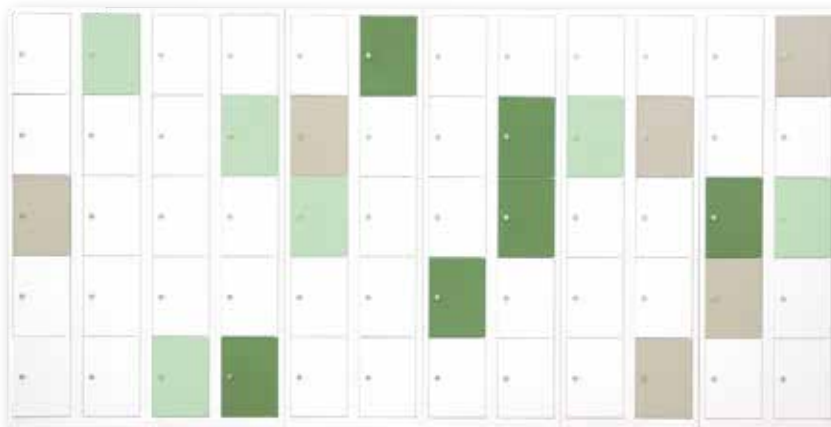

Ideaal om kleine spullen in op te bergen. Voorzien van slot. 20 vakken.

Afmetingen: 46b x 20d x 180h cm.

Vakje = 22 x 20 cm.

JL9780+CODEkleur (€ 657,85) **€ 796,00**

METALEN LOCKERKAST PREMIUM

Deze premium lockers zijn beschikbaar met volledig gladde deur of met perforatie. Voorzien van een standaard slot.

10 kastjes in 7 basiskleuren beschikbaar.

Afmetingen: 60b x 50d x 180h cm.

Vakbreedte 30/40 cm.

J69776+CODEkleur 2 rijen breed (€ 577,69) **€ 699,00**

Deze premium lockers zijn beschikbaar met volledig gladde deur of met perforatie. Voorzien van een standaard slot. 15 kastjes.

Afmetingen: 90b x 50d x 180h cm.

JH9777+CODEkleur 3 rijen breed (€ 709,92) **€ 859,00**

2 rijen per set

METALEN LOCKERKAST SUPERIOR

De superior lockers zijn hoger dan de premium en de deurtjes zijn vervaardigd van dikker staal. Met gladde deurtjes, geperforeerd of retro strepen. Als optie kan het standaard slot vervangen worden door een muntslot, elektrisch slot of draaislot.

Afmetingen: 59b x 50d x 195h cm.

Vakbreedte 41,5 cm.

JM9781+CODEkleur 2 rijen breed (€ 619,01) **€ 749,00**