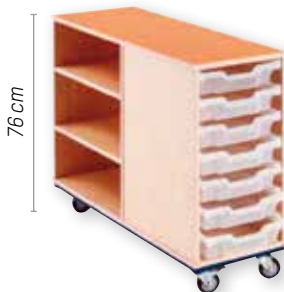

**NIEUW**

**VITRINEKAST SMAL**

Vitrinekast met metalen onderstel. Met sleutelslot en glazen verstelbare legplanken die tot 15 kg draaglast hebben. Wordt voormonteerd geleverd.

Afmetingen: L/b/h: 41 x 41 x 183 cm.

**KJ8050** (€ 652,89) **€ 790,00**

**VITRINEKAST BREED**

Afmetingen: L/b/h: 41 x 41 x 183 cm.

**KL8052** (€ 822,31) **€ 995,00**

**Eilandkasten**

Deze mobiele kasten zijn de ideale scheidingselementen tussen werkplaatsen. Ze bieden opbergmogelijkheid en creëren een aparte werkplek. Combineer met kleine vierkante tafels (op wielen) en creëer zo mobiele werkeilanden.

**EILANDKAST HOOGTE 76 CM**

Deze kast met aan één zijde XGF-kisten (niet inbegrepen) komt net even hoog als het tafelblad, waardoor het een perfect verbindingsmeubel is.

Afmetingen: 36b x 80d x 76h cm.

**GY9754+CODE**kleur (€ 392,56) **€ 475,00**

**EILANDKAST HOOGTE 90 CM**

Deze kast komt 14 cm boven het tafelblad uit waardoor het meer een ruimtelijke dan een visuele afscheiding vormt. XGF-kisten niet inbegrepen.

Afmetingen: 36b x 80d x 90h cm.

**HA9755+CODE**kleur (€ 400,83) **€ 485,00**