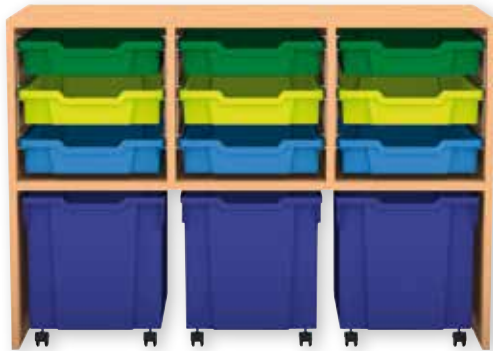

Combineer met diepe Gratnell kisten
(kisten niet inbegrepen).

GEMONTEERD GELEVERD

KAST MET DIEPE KISTEN EN ROLKISTEN

Combineer met de XGF-kisten naar keuze!
Onderaan passen perfect 2 XGF3 kisten op wielen.

Afmetingen: 70b x 46d x 75 h.

HP9188 Kisten niet inbegrepen (€ 227,60) **€ 275,40**

KAST MET DIEPE KISTEN EN ROLKISTEN

Combineer met de XGF-kisten naar keuze! Onderaan passen perfect
3 XGF3 kisten op wielen.

Afmetingen: Vakgrootte 78 x 54 cm.

120b x 58d x 87h cm.

GL9746+CODEframe Kisten niet inbegrepen (€ 347,19) **€ 420,10**

KAST MET DISPLAYKISTEN

Dankzij de schuine positie van de kisten kunnen vooral jonge
kinderen gemakkelijk aan het speelgoed. Combineer met diepe
XGF2 kisten naar keuze.

Afmetingen: 110b x 46d x 90h.

GN9748+CODEframe Kisten niet inbegrepen (€ 651,57) **€ 788,40**

MOBIEL KISTENEILAND

In die mobiele eiland kan je ontzettend veel gerief opbergen.
Combineer met diepe XGF-laden voor de 2 zijden onderin. Inclusief
aan de 4 hoeken een rekje met houders voor pennen.