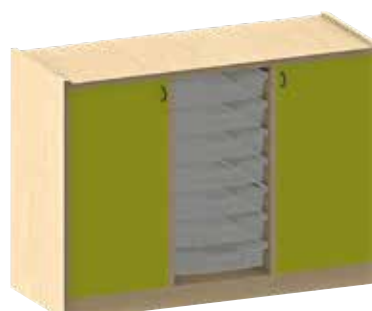

Basic Modulo kasten

104b x 75h x 40d

GEMONTEERD GELEVERD

Deze kasten zijn even diep als de andere BASIC kasten.
 Combineer met ONDIEPE kisten XGN1, XGN2, XGN3.
 Kisten niet inbegrepen.

MODULO KAST MET 1 KISTENRIJ LINKS

Afmetingen: 104b x 75h x 40d cm.

FX9736+CODEkleur (€ 403,43) **€ 488,15**

MODULO KAST MET DEUR RECHTS

Afmetingen: 104b x 75h x 40d cm.

FY9737+CODEkleur (€ 342,73) **€ 414,70**

MODULO KAST MET DEUR EN 2 KISTENRIJEN

Afmetingen: 104b x 75h x 40d cm.

GA9738+CODEkleur (€ 373,10) **€ 451,45**

MODULO KAST MET 2 DEUREN EN 1 KISTENRIJ

Afmetingen: 104b x 75h x 40d cm.

GC9739+CODEkleur (€ 416,82) **€ 504,35**

MODULO KAST MET 2 DEUREN EN 1 KISTENRIJ RECHTS