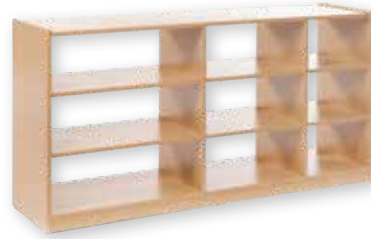

Basic-ruimtedelingskasten

150b x 75h x 40d
150b x 100hx 40d

GEMONTEERD GELEVERD

Voor veiligheid en stabiliteit worden de ruimtedelingskasten enkel op sokkel geleverd.

DEZE LEGPLANKEN
ZIJN NIET
VERSTELBAAR.

KAST BASIC, RUIMTEDELINGSKAST MET RUG

M12030+CODEframe 75 cm (€286,32) **€ 346,45**
M12030MTR+CODEframe 75 cm (€392,27) **€ 474,65**

KAST BASIC, RUIMTEDELINGSKAST, ZONDER RUG

M12020+CODEframe 75 cm (€286,32) **€ 346,45**
M12020MTR+CODEframe 100 cm (€387,81) **€ 469,25**

DEZE LEGPLANKEN
ZIJN NIET
VERSTELBAAR.

KAST BASIC, RUIMTEDELINGSKAST MET 2 DEUREN, ZONDER RUG

M12041+CODEframe+CODEkleur 75 cm (€431,65) **€ 522,30**
M12041MTR+CODEframe+CODEkleur 100 cm (€591,94) **€ 716,25**

KAST BASIC, RUIMTEDELINGSKAST MET 2 KLEINE DEUREN, MET RUG

M12040+CODEframe+CODEkleur 75 cm (€359,01) **€ 434,40**
M12040MTR+CODEframe+CODEkleur 100 cm (€492,15) **€ 595,50**

ZONDER RUG
KISTEN ZIJN
TOEGANKELIJK LANGS
TWEË ZIJDEN