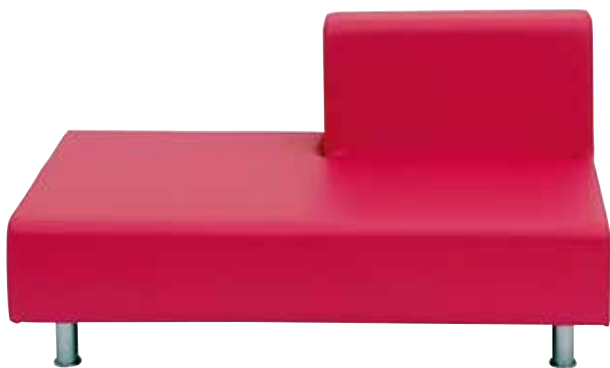

ZITBANK OTTOMANE

Leuke trendy zitbanken met een halve rugleuning. De banken zijn overtrokken met kunstleder met brandvertragsingskenmerk B1. Voorzien van metalen pootjes die de zithoogte bepalen. Kies de juiste zithoogte: 26 cm of 38 cm.

NIEUW

ZITBANK OTTOMANE RECHTS

Samenstelling: L/b/h: 134 x 72 x 72 cm.

GX8008+CODEhoogte+CODEkleur (€ 491,74) **€ 595,00**

NIEUW

ZITBANK OTTOMANE LINKS

Afmetingen: L/b/h: 134 x 72 x 72 cm.

GY8009+CODEhoogte+CODEkleur (€ 491,74) **€ 595,00**