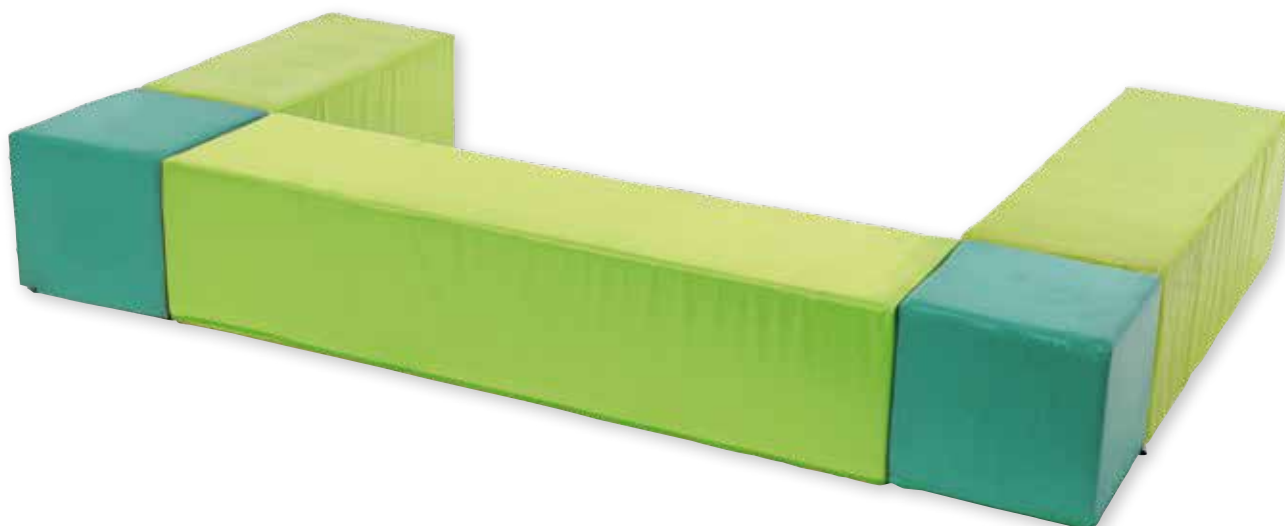

MOUSSE BALKEN IN MUNDIAL

- Merk het kwaliteitsverschil: onderhoudsvriendelijk door ritssluiting.
- Duurzame en afwasbare stof die tegen een stootje kan.
- Densiteit 25kg/m³
- Polyethyleenschuim M2
- Standaard geleverd ZONDER velcro- (klittenband) verbindingen. Mogelijk op aanvraag.
- Andere afmetingen mogelijk.

COMBINEER DE ELEMENTEN TOT EEN GEZELLIGE ZITHOEK.

Artikelnaam	Code	Hoogte	Lengte	Breedte	Prijs
A. ZITKUBUS	EV6828+CODE kleur	30 cm	37 cm	37 cm	€ 95,00 (€ 78,51)
B. KORTE BANK H 30 CM	EN6824+CODE kleur	30 cm	75 cm	37 cm	€ 185,00 (€ 152,89)
C. STANDAARD BANK H 30 CM	EP6825+CODE kleur	30 cm	115 cm	37 cm	€ 245,00 (€ 202,48)
D. LANGE BANK H 30 CM	ER6826+CODE kleur	30 cm	150 cm	37 cm	€ 275,00 (€ 227,27)
A. ZITKUBUS	FE6833+CODE kleur	35 cm	37 cm	37 cm	€ 105,00 (€ 86,77)
B. KORTE BANK H 35 CM	EX6829+CODE kleur	35 cm	75 cm	37 cm	€ 195,00 (€ 161,16)
C. STANDAARD BANK H 35 CM	EY6830+CODE kleur	35 cm	115 cm	37 cm	€ 255,00 (€ 210,74)
D. LANGE BANK H 35 CM	FA6831+CODE kleur	35 cm	150 cm	37 cm	€ 295,00 (€ 243,80)