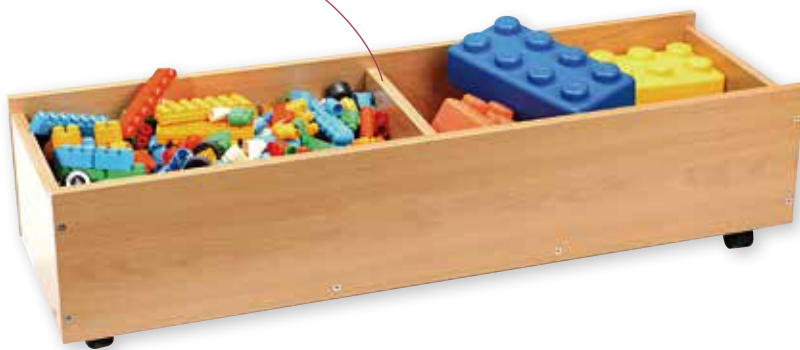

YY6479 zitbank met stopbar

UITNEEMBARE TUSSENSCHOTTEN

GROTE OPBERGKIST OP WIELTJES

Perfect passend onder de zitbank ZB34, ZB38 en ZB42.

Afmetingen: Buitenafm.: 105b x 26h x 34d cm.

Binnenafm. onverdeeld: 101b x 18h x 30d cm.

Met 2 schotten: per vak: 33b x 30d cm.

Met 1 schot: grootste vak: 67b x 30d cm.

Geleverd met 2 verwijderbare houten tussenschotten.

ZBKBK Beuk (€ 82,60) **€ 99,95**

ZBKES Esdoorn (€ 82,60) **€ 99,95**

OPBERGKIST GROOT VOOR ZB30

Passend onder zitbank ZB30.

HN687501 Beuk (€ 82,60) **€ 99,95**

HN687502 Lichte esdoorn (€ 82,60) **€ 99,95**

KLEINE OPBERGKIST OP WIELTJES

Ruimtebesparende bergruimte voor allerlei spulletjes.

Tot 3 rolkisten passen perfect onder de zitbank ZB34, ZB38 en ZB42.

Afmetingen: L/b/h: 34 x 25 x 34 cm.

XN372789BK Beuk (€ 60,00) **€ 72,60**

XN372789ES Esdoorn (€ 60,00) **€ 72,60**

OPBERGKIST KLEIN VOOR ZB30

Passend onder zitbank ZB30.

HP687601 Beuk (€ 60,00) **€ 72,60**