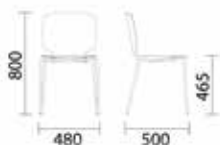

Stoel Babila

De Babila stoel is een ergonomische, stijlvolle stoel die in verschillende modellen beschikbaar is. Kies uit 2 kuipen en 3 soorten onderstel. Het kleurenpalet is zacht en rustgevend.

STOEL BABILA VIERPOOT

De stoel Babila heeft een flexibele technopolymeer schelp die elegant oogt en tegelijkertijd enorm veel zitcomfort biedt. Stapelbaar tot 8 stuks.

HM9186+CODEkleur (€ 86,78) **€ 105,00**

STOEL BABILA U-MODEL

Dezelfde Babila stoel maar met gesloten fijn doch stevig frame waardoor dit model tot 15 stoelen hoog kan gestapeld worden.

HL9185+CODEkleur (€ 95,04) **€ 115,00**

STOEL BABILA MET HOUTEN POTEN

Babila kuip op mooie eikenhouten poten.

NF1162+CODEkleur (€ 156,20) **€ 189,00**

BABILA XL VIERPOOT

De Babila stoel met een grotere zitkuip op het gekende vierpoot onderstel.

NG1163+CODEkleur
(€ 111,57) **€ 135,00**

BABILA XL U-MODEL

De Babila XL kuip op een gesloten U onderstel.