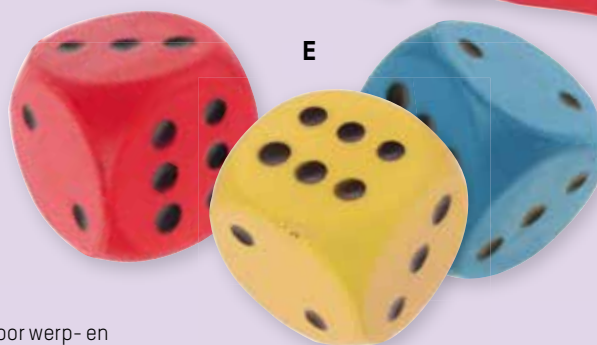

DM905564 (€ 1033,06) **€ 1250,00**

DMP905564 incl. plaatsing (€ 1425,62) **€ 1725,00**

B

ACCESSOIRES

C

C. KIKKER PITTENZAKJES

Kenmerken: Vervaardigd uit kunstleder. Zeer sterk en afwasbaar.
Afmetingen: 13 x 10 cm.
Samenstelling: Assortiment van 6 kleuren.

ET2492 Set van 6 (€ 16,53) **€ 20,00**

D

D. PITTENZAKJES

Zakjes van sterke stof voor werp- en evenwichtsoefeningen.
Afmetingen: 16 x 16 cm. Gewicht: 4 x 100 g en 4 x 250 g.
Samenstelling: Assortiment van 4 kleuren. 4 lichte en 4 zware zakjes.

PG1480 Set van 8 (€ 12,19) **€ 14,75**

E

E. REUZE DOBBELSTENEN IN MOUSSE

Afmetingen: 16 x 16 x 16 cm.

ET5371 Per stuk (€ 5,08) **€ 6,15**