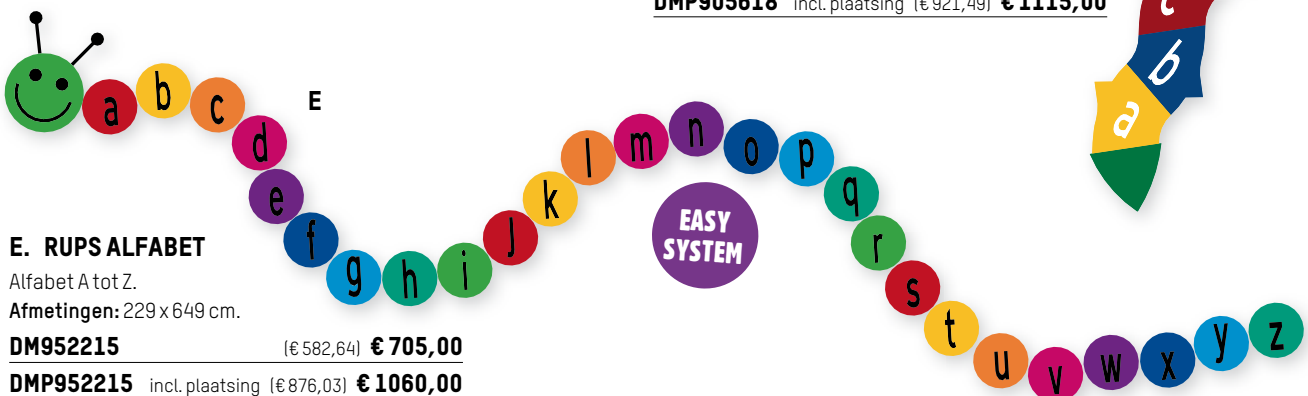

A. RUPS CIJFERS

Cijfers van 1 tot 20.

Afmetingen: 175 x 570 cm.

DM908549 (€ 376,03) **€ 455,00**

DMP908549 incl. plaatsing (€ 681,82) **€ 825,00**

B. SLAG 15

Cijfers van 1 tot 15.

Afmetingen: 300 x 100 cm.

DM970551 (€ 330,58) **€ 400,00**

DMP970551 incl. plaatsing (€ 652,89) **€ 790,00**

C. SLAG 28

Cijfers van 1 tot 28.

Afmetingen: 450 x 200 cm.

DM966553 (€ 657,03) **€ 795,00**

DMP966553 incl. plaatsing (€ 921,49) **€ 1115,00**

D. DRAAK

Alfabet A tot Z.

Afmetingen: 563 x 173 cm.

DM905618 (€ 657,03) **€ 795,00**

DMP905618 incl. plaatsing (€ 921,49) **€ 1115,00**

E. RUPS ALFABET

Alfabet A tot Z.

Afmetingen: 229 x 649 cm.

DM952215 (€ 582,64) **€ 705,00**

DMP952215 incl. plaatsing (€ 876,03) **€ 1060,00**