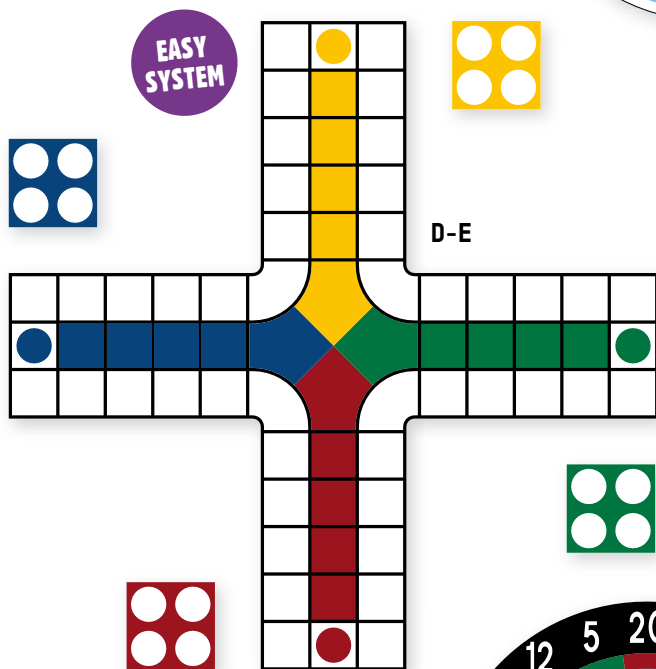

H. SPIRAAL

Cijfers van 1 tot 10.

Afmetingen: Ø 225 cm.

DM822167 (€ 516,52) **€ 625,00**

DMP822167 incl. plaatsing (€ 735,54) **€ 890,00**

I. SPIRAAL XXL

Cijfers van 1 tot 15.

Afmetingen: Ø 300 cm

DM970054 (€ 677,68) **€ 820,00**

DMP970054 incl. plaatsing (€ 950,41) **€ 1150,00**

EASY SYSTEM

EASY SYSTEM

EASY SYSTEM

C

B

D-E