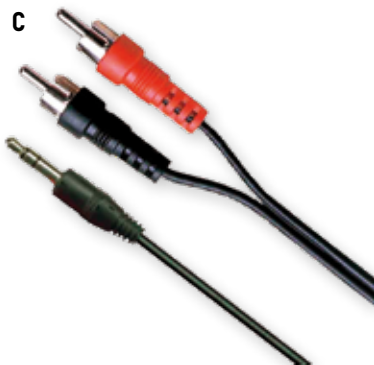

Kenmerken: Max. vermogen: 500 W, RMS vermogen: 250 W.

AH7363

(€ 264,71) **€ 320,30**

B

B. MUZIEKINSTALLATIE MET CD

Powered woofer CD-systeem met twin super woofers voor een krachtige basweergave en lightning dock voor iPod, iPhone, bluetooth, USB en FM/AM. DAB + tuner, USB aansluiting met opties opnemen en mengen. Microfoon en gitaar aansluiting.

Kenmerken: 40 W vermogen, 2 super woofers met volumeregeling, 4 versterkers, afstandsbediening, schouderriem. Werkt ook op batterijen.

KY6915

(€ 339,63) **€ 410,95**

C

C. AANSLUITKABEL EXTERNE MEDIA

Standaard kabel voor het aansluiten externe apparaten en instrumenten.

YT4464

Per stuk (€ 10,21) **€ 12,35**

D

3+ j.

D. HOOFDTELEFOON

Hoog comfortniveau, kwaliteit. Voor individueel of groepsgebruik.

Kenmerken: Voorzien van dikke jack- en verbindingsstekker. Stereo.

AY3617

Per stuk (€ 13,02) **€ 15,75**

E

3+ j.

E. VERDELER VAN HOOFDTELEFOONS

Aansluitingen voor 5 hoofdtelefoons.

Kenmerken: Voorzien van din-jack van 3,5 mm.

CA3618

Per stuk (€ 15,33) **€ 18,55**