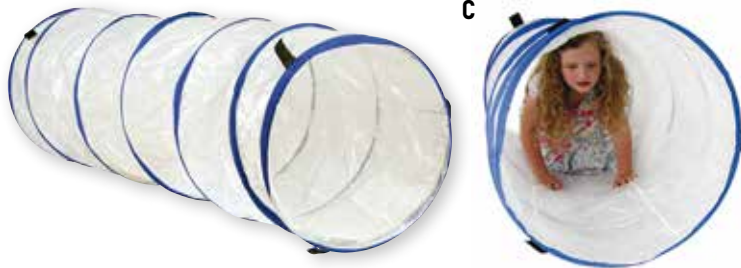

## B. TUNNEL ZIGZAG

Tunnel met 2 bochten. Bovenzijde is transparant voor toezicht.  
Ook leuk voor kinderen om door te kijken.

**Kenmerken:** Vervaardigd in stevig nylon.

**Afmetingen:** Diam. 53 cm, 2,8 m lang.

## C. TRANSPARANTE TUNNEL

De kruiptunnel is erg leuk voor buitenactiviteiten. Doordat de kruiptunnel doorzichtig is hebben kinderen geen angst voor het donker. Daarnaast ontnemt de kruiptunnel ook de angst voor kleine ruimten bij kinderen.

**Kenmerken:** Verbind meerdere tunnels eenvoudig met elkaar door middel van klittenbandstrips die aan de kruiptunnel vastzitten.

**Afmetingen:** Ø 60 cm, 2 m lang.

**GN9459**

Per stuk (€ 107,40) **€ 129,95**

## D. KRUIPUNT TUNNEL

Kruiptunnel met brede opening waardoor deze gemakkelijk toegankelijk is.

**Afmetingen:** Diameter opening: 50 cm. Lengte: 185 cm.

**Samenstelling:** Geleverd in een stevige nylon zak, handig voor transport en opbergen.