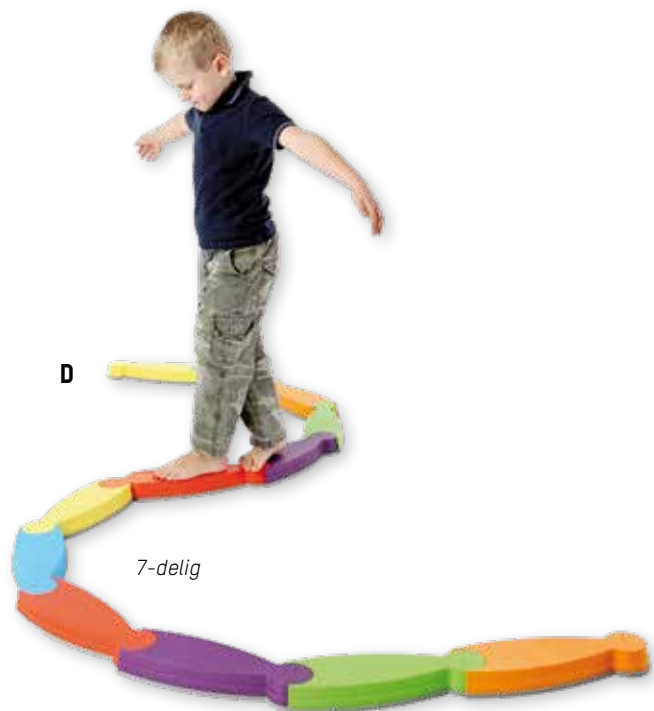

D

7-delig

D. RIVIER BRUG

Set evenwichtsbalken die in vele richtingen kunnen verbonden worden en zo leuke parcours vormen.

Kenmerken: Eenvoudig aan elkaar te bevestigen zodat kinderen hun eigen brug kunnen bouwen.

Vervaardigd uit stevig plastic en voet voorzien van antislip.

Afmetingen: Elementen l/b/h: 15,5 x 8,5 x 4,5 cm.

Samenstelling: 6 lange elementen en 1 verbindingstuk.

HA3108

(€ 47,77) **€ 57,80**