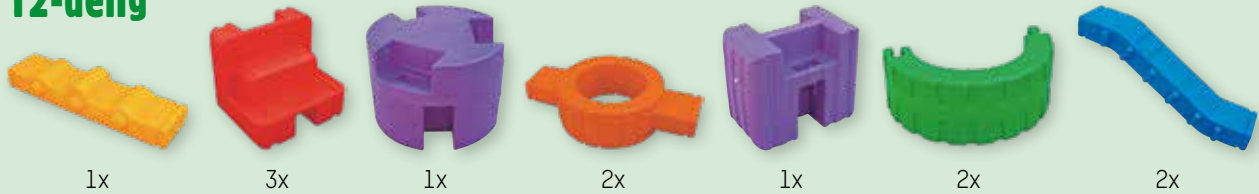

A. AVONTUREN EILAND

Uitgebreide, modulaire bouwset waarmee een spannende activiteitshoek gebouwd kan worden. Veilig bovendien, want de maximale hoogte is 50 cm. De elementen zijn zo gemaakt dat met één element zeer veel variaties mogelijk zijn. Draai een element om en je hebt een andere hoogte, de blauwe golf is een bredere loopplank of een smallere evenwichtsbalk, enz.

Kenmerken: Veilige, afgeronde hoeken. Onderdelen zijn vervaardigd uit duurzaam plastic. 7 vormen, in 6 verschillende kleuren. Te gebruiken op een zachte of egale ondergrond (niet op ruwe betontegels).

Afmetingen: Blauwe golf 120 x 28 x 50 cm. Deze opstelling: ± 3 x 3 meter.

Samenstelling: 12-delig.

RL2946 (€ 1.173,55) **€ 1.420,00**

Modulaire bouwset voor binnen

Klimmen, evenwicht, reis rond de wereld, ...

12-delig

Veel energie in de klas: even sporten!

Kleuters kunnen zeer beweeglijk zijn. Dan kan het handig zijn dat ze hun overvloedige energie even kwijt kunnen op één van deze toestellen. Ze nemen weinig plaats in, zijn op kindermaat gemaakt, nagenoeg geluidloos en gemakkelijk verplaatsbaar.

B. SOFT PIONNEN OP STANDAARD

Ideaal om een parcours uit te stippelen en turnoefeningen te organiseren.

Kenmerken: Gemaakt van zacht en flexibel plastic.

Afmetingen: Ø 20 cm.

Samenstelling: 1 standaard met 50 pionnen in 5 kleuren.

PA4355 (€ 21,24) **€ 25,70**

4-8 j.

C. AIRWALKER

Toestel met twee pedalen die het kind voor- en achterwaarts beweegt.

Tot max. 68 kg.

Afmetingen: L/b/h: 78 x 65 x 80 cm.

AC5336 (€ 85,99) **€ 104,05**

4-8 j.

D. LOOPBAND

Het kind brengt de loopband door te stappen in beweging. Tot max. 68 kg.

Kenmerken: Voorzien van veilige handgreep en display met afgelegde afstand.

Afmetingen: L/b/h: 78 x 65 x 80 cm.

RA5539 (€ 85,99) **€ 104,05**

6-10 j.

E. INDOOR FIETSTRAINER