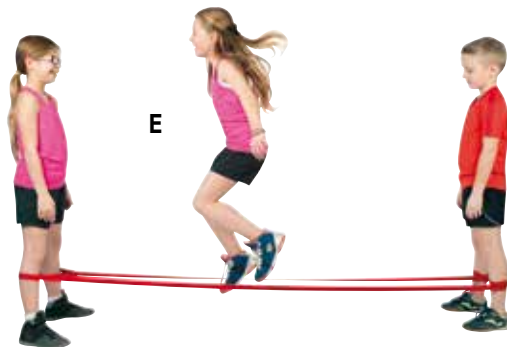

Het ideale springtouw voor Double Dutch, het populaire touwzwaaien en -springen. Daarbij worden 2 touwen ritmisch tegen elkaar in gedraaid, zodat tot 3 springers 2 x zo snel moeten reageren en springen in de maat.

E

NIEUW

F

NIEUW

E. SPRINGELASTIEKEN

Deze springelastieken zijn eenvoudig rond de enkels te bevestigen en bieden zo een variatie aan coördinatie, balans en sprongkracht.

Kenmerken: Kleur rood.

Afmetingen: 2,5 cm dik. 240 cm lang.