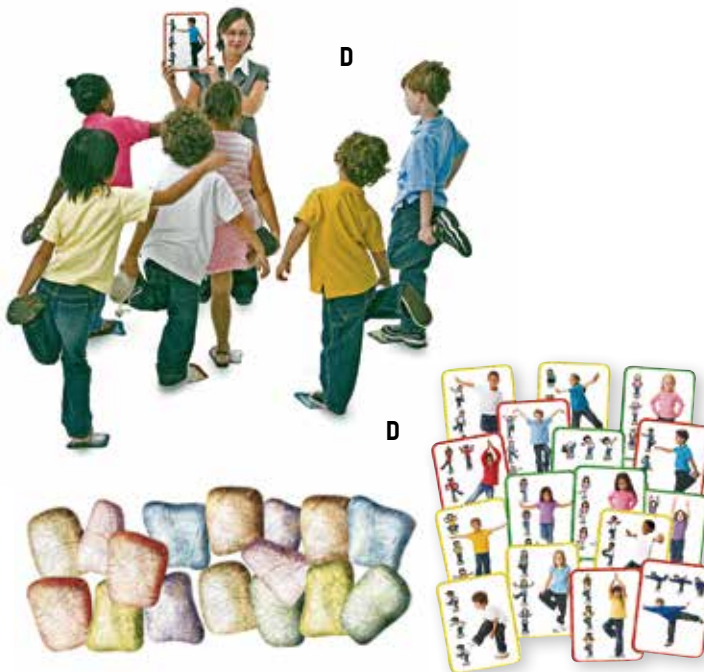

3+ j.

ZWEMMENDE VISSSEN

Door het spelbord te draaien en keren, laat je het balletje door het doolhof glijden. Probeer van de ene zijde naar de andere te bewegen, zonder dat het balletje valt. Dubbelzijdig spelbord: zijde A heeft een plastic cover, het balletje kan er niet uit vallen, en is dus geschikt voor jonge kleuters; zijde B is open, plaats de bal in het doolhof en laat hem niet vallen!

B. GJ483102 Blauwe versie (€ 17,64) **€ 21,35**

NIEUW

NIEUW 3+ j.

C. ROLPRET

Deze speelcirkel is bruikbaar aan 4 zijden. Laat het balletjes bewegen over het parcours aan één van de 4 zijden.

Kenmerken: Vervaardigd in stevig plastic.

Afmetingen: L/b/h wiel: 28 x 28 x 5 cm. Ø bal: 3 cm.

Samenstelling: 1 wiel met 2 balletjes.

YJ5602

Per stuk (€ 32,23) **€ 39,00**

3+ j.

D. IMITATIEKAARTEN EVENWICHTSOEFENINGEN

Doel: Evenwicht en motoriek.

Elk van de kinderen neemt plaats op één van de stapstenen en voert de beweging van de voorgestelde kaart uit. 3 uitdagende niveau's met opwarmingsoefeningen en evenwichtsoefeningen.

Kenmerken: Geplastificeerde kaarten.

Afmetingen: Stapsteen: 10 x 13 cm, kaarten: 22 x 28 cm.

Samenstelling: 16 evenwichtskaarten (dubbelzijdig bedrukt), 32 stapsteenkaarten, handleiding.

AV2459 (€ 27,23) **€ 32,95**