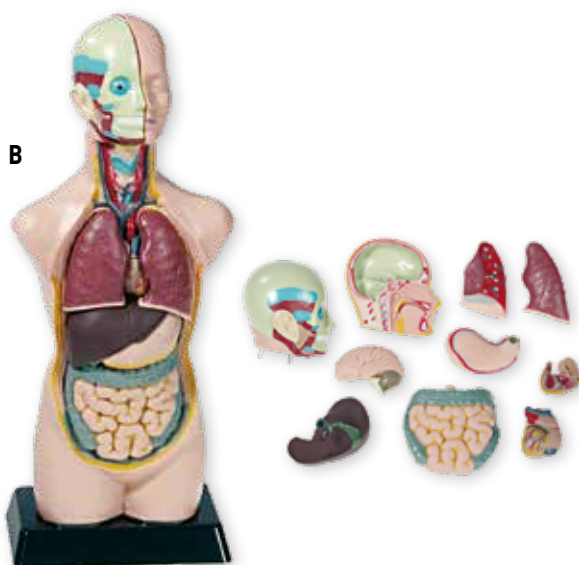

B

B. TORSO 50 CM

Het hart en hoofd kan in twee delen opengemaakt worden.
Kenmerken: Zéér kwalitatief, gedetailleerd materiaal.
Afmetingen: 50 cm totale hoogte.

LH4031 11-delig (€ 70,83) **€ 85,70**