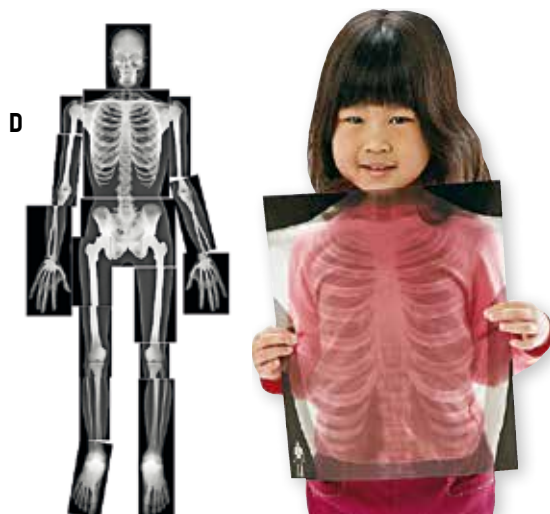

## A. MENSELIJK LICHAAM MAGNETISCH

17-delige magnetische set met aan de voorzijde het skelet, aan de achterzijde onze organen, bloedvaten en spieren. De realistisch gedetailleerde elementen vormen een lichaam van 90 cm groot.  
Afmetingen: 90 cm in totaal.

## B. TORSO 50 CM

Het hart en hoofd kan in twee delen opengemaakt worden.  
Kenmerken: Zéér kwalitatief, gedetailleerd materiaal.  
Afmetingen: 50 cm totale hoogte.

**LH4031** 11-delig (€ 70,83) **€ 85,70**

## C. HET SKELET

Skelet waarbij de gewrichten natuurgetrouw werken.

Afmetingen: 51 cm.

Samenstelling: Wordt met standaard geleverd.

**LL4034** (€ 11,86) **€ 14,35**

D

## D. RONTGENFOTO'S MENSELIJK LICHAAM

Set van 18 rontgenfoto's geprint op transparante film. Alle details van een echt geraamte zijn hierop afgebeeld. Men kan met deze foto's het geraamte samenstellen van een persoon van 1,5 m groot.