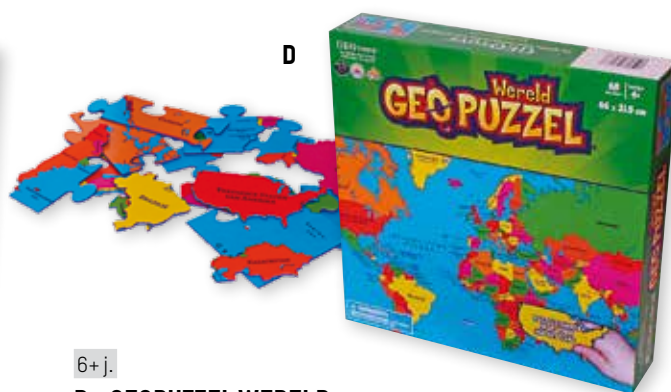

## C. GEOPUZZEL EUROPA

De Geopuzzel Europa heeft 58 stukken in de vorm van individuele landen en groepen van landen. De buitenkant van de puzzel vormt een frame om de landvormige stukken op hun plaats te houden.

**Kenmerken:** Vervaardigd in stevig karton.

**Afmetingen:** L/b: 49 x 32 cm.

**Samenstelling:** 58 stukken.

**PL7553**

Per stuk (€ 14,71) **€ 17,80**

D

6+ j.

## D. GEOPUZZEL WERELD

De Geopuzzel Wereld heeft 68 stukken in de vorm van individuele landen en groepen van landen. De buitenkant van de puzzel vormt een frame om de landvormige stukken op hun plaats te houden.