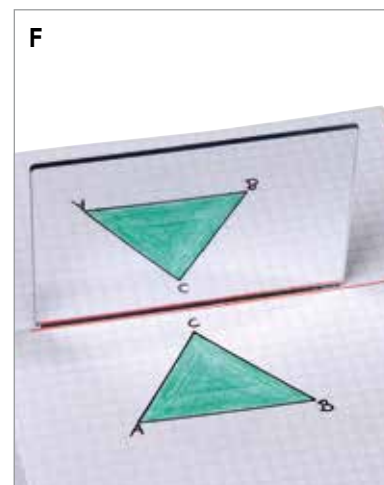

F. ONBREEKBARE HANDSPIEGELS

Onbreekbare handspegel. Geschikt om individuele spiegel oefeningen te oefenen.

Afmetingen: 10 x 7 cm.

RL6125 Set van 25 (€ 15,12) **€ 18,30**