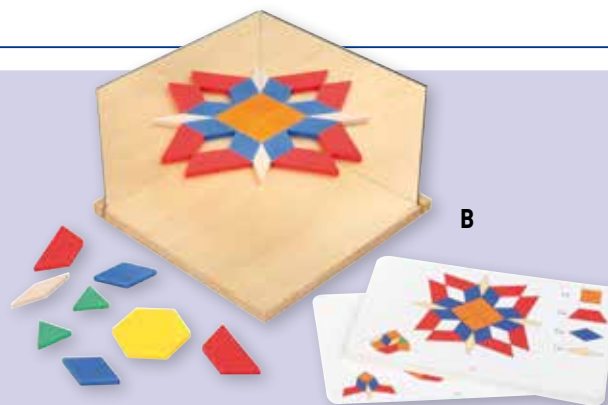

A. HOEKSPIEGEL

Leerlingen gebruiken deze hoekspiegel met blokken en kubussen, om symmetrie, reflectie en patronen te kunnen visualiseren en te begrijpen.

Afmetingen: Basis: 16 x 16 cm, spiegels 10 x 15 cm.

Samenstelling: Houten basis met 2 gleuven en 2 spiegels.

RM6126 (€ 6,61) **€ 8,00**

B. OPRACHTKAARTEN VOOR HOEKSPIEGEL

De leerling plaatst de blokken zodanig dat dankzij de spiegeling de voorgestelde figuur verschijnt. Per kaart is het aantal vereiste blokken opgegeven. Te gebruiken in combinatie met hoekspiegel (Ref. RM6126) en Multi-vormen (Ref. LL1433).

Afmetingen: Dikte van de vormen: 1 cm. Ø zeshoek: 5 cm.

LL1433 (€ 18,31) **€ 22,15**

4+ j. 2 tot 6 kinderen

D. MULTI VORMEN MODELKAARTEN

Door de juiste blokken op de patroonkaarten te leggen, oefenen kinderen hun vaardigheden op vlak van vormen, kleuren en nauwkeurigheid. Kaarten aan beide zijden bedrukt.

Het oppervlak werkt als een spiegel, maar je kan er doorheen kijken. Plaats deze naast een tekening, en zet je pen aan de andere zijde. Kijk nu doorheen de spiegel en volg met je pen de gespiegelde lijn. Je kan ook gebruik maken van geovormen om te spiegelen.