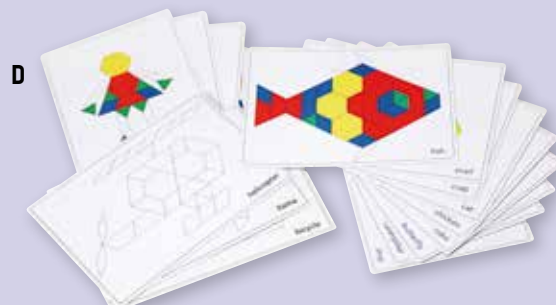

Samenstelling: Houten basis met 2 gleuven en 2 spiegels.

RM6126 (€ 6,61) **€ 8,00**

B. OPRACHTKAARTEN VOOR HOEKSPIEGEL

De leerling plaatst de blokken zodanig dat dankzij de spiegeling de voorgestelde figuur verschijnt. Per kaart is het aantal vereiste blokken opgegeven. Te gebruiken in combinatie met hoekspiegel (Ref. RM6126) en Multi-vormen (Ref. LL1433).

Afmetingen: 15 x 10 cm.

Samenstelling: 8 kaarten dubbelzijdig bedrukt. Rechts onderaan de kaart staat de oplossing van de keerzijde.

RN6127 Set van 8 (€ 6,07) **€ 7,35**

4+ j. 2 tot 6 kinderen 250 - delig

Afmetingen: Dikte van de vormen: 1 cm. Ø zeshoek: 5 cm.

LL1433 (€ 18,31) **€ 22,15**

4+ j. 2 tot 6 kinderen

D. MULTI VORMEN MODELKAARTEN

Door de juiste blokken op de patroonkaarten te leggen, oefenen kinderen hun vaardigheden op vlak van vormen, kleuren en nauwkeurigheid. Kaarten aan beide zijden bedrukt.