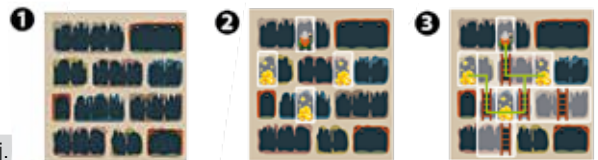

6+ j.

C. GOUDMIJN

Beklim de ladders en vind het goud! Kan jij de dwerg helpen om het goud te bereiken? Plaats de puzzelstukken met ladders op de juiste plaats zodat de dwerg tot bij de schat kan komen.

Samenstelling: Magnetisch reisspel met 48 opdrachten van makkelijk tot moeilijk.

TH4394 (€ 8,22) **€ 9,95**

D. GEOBOUWSET

Ideaal materiaal ter kennismaking met kubussen, piramiden, ... Elke bal heeft 26 gaten waarin de staafjes gestoken kunnen worden. Dit geeft de mogelijkheid zeer veel figuren te maken. Begrippen als zijde, grondvlak, hoogte of diagonaal kunnen eenvoudig verklaard worden.

Kenmerken: Gemaakt uit stevig kunststof.

Samenstelling: 180 gekleurde ballen (Ø 16mm) 180 staafjes van 16 tot 75 mm.

CR2763 (€ 46,90) **€ 56,75**