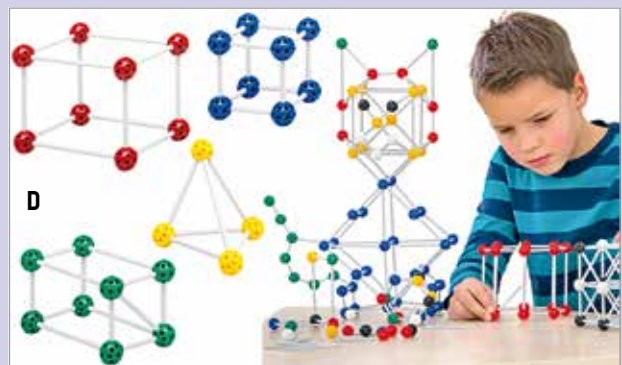

NIEUW 8+ j. 1 kinderen

A. ATLANTIS ESCAPE

Kan jij vluchten van Atlantis voordat deze mythische stad voor eeuwig onder water verdwijnt? Zoek telkens de kortste weg van de hoogste toren naar de haven, waar een schip op jou wacht.

Kenmerken: Atlantis Escape is een compact puzzelspel met 60 3D-opdrachten.

Samenstelling: Spelbord, hoge toren, 5 puzzelstukken met trappen, bruggen en tunnels, blauw transparant deksel, boekje met 60 opdrachten (van makkelijk tot razend moeilijk) en oplossingen.

ME5768 (€ 12,36) **€ 14,95**

7+ j.

B. TEMPLE TRAP

In dit doolhof verschuiven de muren voortdurend van plaats.

Eén misstap en je eindigt als avondeten voor de krokodillen. Enkel een slimme avonturier kan ontsnappen uit dit vervloekte labrynt.

Kenmerken: Kies een opdracht en plaats de puzzelstukken zoals afgebeeld. Verschuif de puzzelstukken en verplaats de pion.

Je hebt de juiste oplossing gevonden wanneer je met de pion uit het doolhof kan ontsnappen.

Samenstelling: Spelbord met 'schuivende' speelstukken, pion en boekje met opdrachten en oplossingen.

GC8294 (€ 12,36) **€ 14,95**

6+ j.

C. GOUDMIJN

Beklim de ladders en vind het goud! Kan jij de dwerg helpen om het goud te bereiken? Plaats de puzzelstukken met ladders op de juiste plaats zodat de dwerg tot bij de schat kan komen.

Samenstelling: Magnetisch reisspel met 48 opdrachten van makkelijk tot moeilijk.

TH4394 (€ 8,22) **€ 9,95**

D. GEOBOUWSET

Ideaal materiaal ter kennismaking met kubussen, piramiden, ... Elke bal heeft 26 gaten waarin de staafjes gestoken kunnen worden. Dit geeft de mogelijkheid zeer veel figuren te maken. Begrippen als zijde, grondvlak, hoogte of diagonaal kunnen eenvoudig verklaard worden.

Kenmerken: Gemaakt uit stevig kunststof.