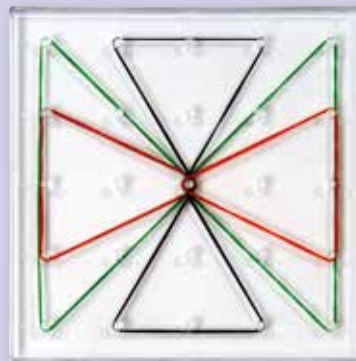

A. GEOBORDEN TRANSPARANT

Kenmerken: Werkkaarten zelf te maken!
Afmetingen: Bordjes: 23,5 x 23,5 x 1,5 cm.
Samenstelling: 6 plastic, transparante bordjes, 144 elastieken.

LX8954 Set van 6 (€ 25,29) **€ 30,60**

B

B. GEOBORDEN GEKLEURD

Afmetingen: Bord: 23,5 x 23,5 x 1,5 cm.
Samenstelling: 6 plastic gekleurde bordjes, 144 elastieken.

LV8953 Set van 6 ass. (€ 20,50) **€ 24,80**

C

NIEUW

C. GEOBORD ELASTIEKJES GEKLEURD

Samenstelling: Zak met 265 elastiekjes in 5 verschillende kleuren en 4 verschillende formaten.

CL5349 (€ 2,15) **€ 2,60**

D. GEOBORD IN VIERKANT

Transparant geobord met 25 pinnen. Schuif één van de opdrachtkaarten (afzonderlijk verkrijgbaar, zie hieronder) onder het werkbord en vorm dmv elastieken dezelfde figuur zoals aangegeven op de kaart. Let op vorm, kleur en positie.

Afmetingen: Werkbord: 15 x 15 cm.

Samenstelling: 1 transparant plastic legbord. ± 20 elastieken in verschillende kleuren.

GG2806 Per stuk (€ 2,73) **€ 3,30**

D

GEOBORD OPDRACHTKAARTEN

Geheel van 10 werkkaarten per set met stijgende moeilijkheidsgraad.