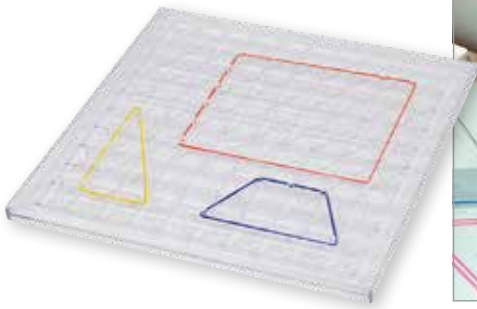

A. GEOBORDEN TRANSPARANT

Kenmerken: Werkkaarten zelf te maken!
Afmetingen: Bordjes: 23,5 x 23,5 x 1,5 cm.
Samenstelling: 6 plastic, transparante bordjes, 144 elastieken.

LX8954 Set van 6 (€ 25,29) **€ 30,60**

B

B. GEOBORDEN GEKLEURD

Afmetingen: Bord: 23,5 x 23,5 x 1,5 cm.
Samenstelling: 6 plastic gekleurde bordjes, 144 elastieken.

LV8953 Set van 6 ass. (€ 20,50) **€ 24,80**

C

NIEUW

C. GEOBORD ELASTIEKJES GEKLEURD

Samenstelling: Zak met 265 elastiekjes in 5 verschillende kleuren en 4 verschillende formaten.

CL5349 (€ 2,15) **€ 2,60**

D. GEOBORD IN VIERKANT

Transparant geobord met 25 pinnen. Schuif één van de opdrachtkaarten (afzonderlijk verkrijgbaar, zie hieronder) onder het werkbord en vorm dmv elastieken dezelfde figuur zoals aangegeven op de kaart. Let op vorm, kleur en positie.

Afmetingen: Werkbord: 15 x 15 cm.

Samenstelling: 1 transparant plastic legbord. ± 20 elastieken in verschillende kleuren.

GG2806 Per stuk (€ 2,73) **€ 3,30**

D

GEOBORD OPDRACHTKAARTEN

Geheel van 10 werkkaarten per set met stijgende moeilijkheidsgraad.