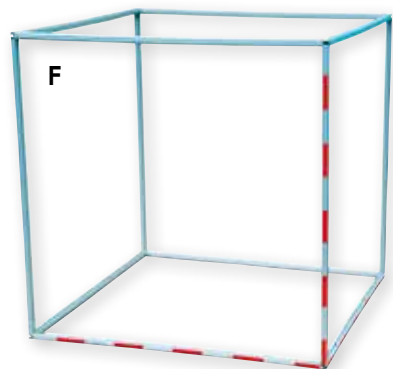

Afmetingen: Hoogte 10 cm.

RC4373

Set van 10 (€ 42,15) **€ 51,00**

D

D. GRONDVLAKKEN AANVULSET

Deze grondvlakken helpen kinderen in hun onderzoek naar meetkundige lichamen en hun basis. Aanvulling op Ref. RC4373.

Samenstelling: Inhoud: 12 grondvlakken en 3 houders in een prachtige houten kist. OPGELET: blauwe geometrische lichamen niet inbegrepen!

PX4370

(€ 17,02) **€ 20,60**

E. VLAKKE FIGUREN MAGNETISCH

Sorteer- en verzamelset. 23 vlakke figuren in plastic uitgestansd. Onderling combineerbaar door gemeenschappelijke afmetingen.

Kenmerken: Magnetisch.

Afmetingen: 1,5 à 20 cm.

GK3965

(€ 45,74) **€ 55,35**

F. KUBIEKE METER

Eenvoudig te monteren kubieke meter in plastic staven en bijhorende hoeelementen.

VF3842

(€ 58,72) **€ 71,05**