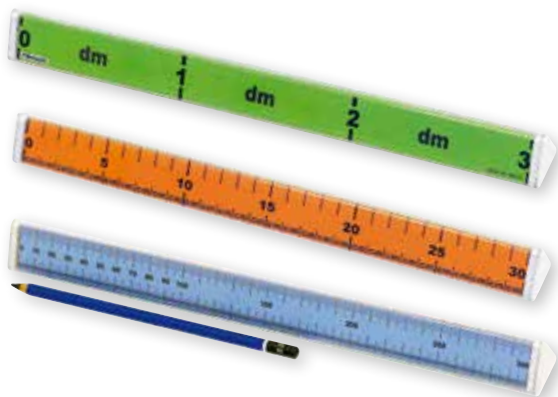

CONVERSIETABEL LENGTE, OPPERVLAKTE, VOLUME

Toon leerlingen op een eenvoudige wijze de omzetting van lengte, oppervlakte en volume tussen de verschillende meeteenheden.

Afmetingen: Tabel: 105 x 33 cm.

Samenstelling: Tabel vervaardigd uit magneetfolie. 86 magnetische cijfer- en eenheidskaarten.

CX5078 (€ 70,66) **€ 85,50**

MAATBEKERS SET 10

Inhoud: 2 liter / 1 liter / 0,6 liter / 0,5 liter / 0,4 liter / 0,25 liter / 0,1 liter / 50 ml / 25 ml / 10 ml.

Samenstelling: Set van 10 maatbekers met duidelijke graduering.

GL3966 Set van 10 (€ 31,90) **€ 38,60**

MAATBEKERS SET 5

Inhoud: 1 liter / 500 ml / 250 ml / 100 ml / 50 ml.

Samenstelling: (niet afgebeeld).

GM3967 Set van 5 (€ 24,26) **€ 29,35**

LITERSET

Deze glasheldere maatbekers in kunststof met telkens wisselende afmetingen en vormen zijn een ideale illustratie bij het begrip conservatie van volume.

Samenstelling: 4 van deze 5 maatbekers hebben elk een inhoud van 1 liter. De vijfde maatbeker is een halve liter. Verdeling 1/10 liter.

ML3762 Set van 5 (€ 22,15) **€ 26,80**

DRIEZIJDIGE MEETLAT

3-zijdige lat met lengtematen in 3 verschillende weergaven: per dm, per cm, per mm. Leerlingen meten een voorwerp en wisselen vlot tussen de verschillende lengtematen.