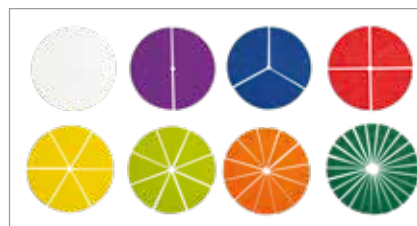

Samenstelling: 2 breukenhouders, 1 set breukdelen, 15 bedrukte folieschijven.

HY2546

(€ 26,03) **€ 31,50**

Een geniaal eenvoudig hulpmiddel, dat de wereld van de breuken spannend maakt!

Folieschijven voor het zelf controleren van redeneringen en berekeningen.

Identificeren, vergelijken en rekenen met de breukdelenset.

- zelf controlerend
- inzichten die bijblijven
- identificeren, vergelijken en rekenen
- met leuke breukenspelen

Door de doorzichtige bodem van de stapelbare breukhouder heen, kunnen gevormde breuken met elkaar vergeleken worden.

BREUKEN LOTTO

Set van speelborden met afbeeldingen van alledaagse voorwerpen, verdeeld in verschillende breuken. Leg het juiste breukenkaartje bij de juiste afbeelding.

Kenmerken: 2 spelniveau's volgens moeilijkheid.