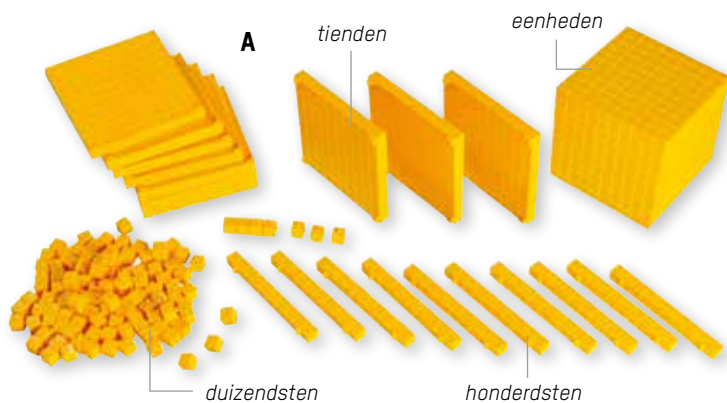

121 -delig

A. M.A.B.-SET VOOR DECIMALE GETALLEN

De kubusjes, staven en platen kunnen in elkaar gestoken worden.

LX3463 Set van 121 elementen (€19,92) € 24,10