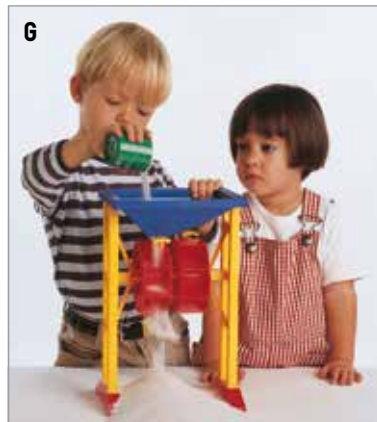

Emmertjes van doorzichtig plastic met schaalverdeling voor de eerste meetactiviteiten.

Afmetingen: H: 13,5 cm; Ø: 15,5 cm.

NC3194 Set van 3 (€ 7,23) **€ 8,75**

G

G. WATER- EN ZANDMOLEN

Afmetingen: 30 cm.

NF3196 (€ 5,08) **€ 6,15**