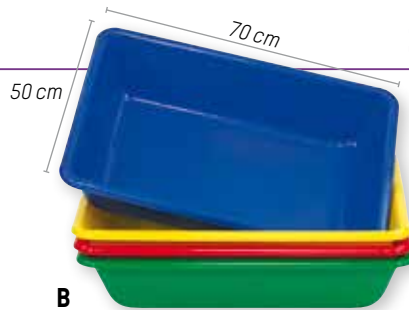

A. WATER- EN ZANDKUIP TRANSPARENT

Zeer stevige transparante water- of zandbak.

Kenmerken: Kan gemakkelijk op een tafel geplaatst worden.

Afmetingen: 70 x 50 x 16,5 cm.

PL4952 Per stuk (€ 17,60) **€ 21,30**

B. GEKLEURDE WATER- EN ZANDKUIP

Stevige, gekleurde water- of zandbak.

In kleuren blauw, rood, groen, geel.

Afmetingen: 70 x 50 x 16,5 cm.

BL (Blauw), **GL** (Geel), **GR** (Groen), **RD** (Rood)

YG9079+kleurcode

D. ZAND- EN WATERTAFEL

De kuip bestaat uit twee niveaus verbonden door twee hellende stroken waarlangs het water en het zand kunnen circuleren.

Voorzien van een aftapkraan.

Afmetingen: l/b kuip: 97 x 74,5 x 22 cm - Hoogte van de grond tot de rand: van 50 tot 63 cm - gewicht: 11 kg.

Kenmerken: Combineerbaar met frame op hoogte 58 cm. (Ref. NG4342)

Stevig, transparant plastic. Geleverd met deksel.

Afmetingen: B/d: 58 x 58 cm. 23 cm diep.

NM4347 Per stuk (€ 114,88) **€ 139,00**

G. MULTI TAFELKUIPJES STANDAARD