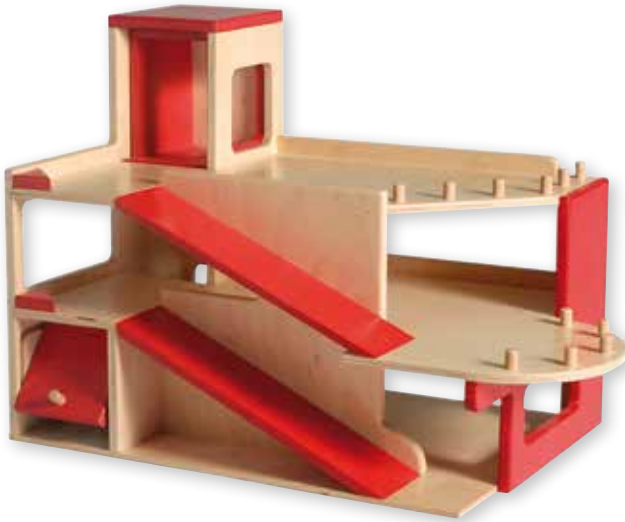

Topkwaliteit in multiplex!

A

A. GARAGE MET LIFT

Garage met 2 oprijbanen en een eenvoudig te bedienen lift voor 2 verdiepingen. Op allebei de verdiepen bevinden zich nokjes aan het einde van het parkeerdek zodat auto's er niet af vallen.

Kenmerken: Vervaardigd uit berken multiplex.

Afmetingen: L/b/h: 55 x 34 x 38 cm.

FG8220

(€ 83,43) **€ 100,95**

B

NIEUW

ZELF TE MONTEREN

NIEUW 3+j.

B. PARKEERGARAGE

Met 4 parkeerdekken, benzinepompen en een landingsplek op het dak zal het een komen en gaan zijn van drukke automobilisten!

Kenmerken: Vervaardigd in hout.

Afmetingen: L/b/h: 48 x 30 x 50 cm.

Autoparking in 3 etages, voorzien van een carwash, pomp en autolift. Stevige constructie uit duurzaam hout, goed voor uren speelplezier.

Kenmerken: Vervaardigd uit ecologisch verantwoord rubberhout. Vrij van elke vorm van chemicaliën.