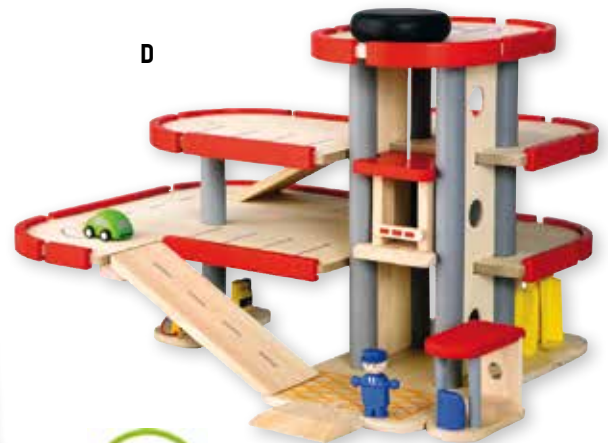

Samenstelling: Garage inclusief 2 auto's en een helikopter.

VM5282

(€ 55,66) **€ 67,35**

C

2+j.

C. GARAGE

Grote speelgarage in naturel gevernist hout. Rood gelakte houten staven ondersteunen de niveaus. De 6 opritten zorgen voor een vlot verkeer tussen de 3 niveaus.

Kenmerken: Niet gemonteerd geleverd. Zonder voertuigen. Geschikt voor meerdere kinderen.

Afmetingen: L/b/h: 51 x 41 x 32 cm.

VE3552

(€ 126,57) **€ 153,15**

D

ZELF TE MONTEREN

3+j.

D. GARAGE PARKING

Autoparking in 3 etages, voorzien van een carwash, pomp en autolift. Stevige constructie uit duurzaam hout, goed voor uren speelplezier.

Kenmerken: Vervaardigd uit ecologisch verantwoord rubberhout. Vrij van elke vorm van chemicaliën.

Afmetingen: L/b/h: 50 x 34 x 36 cm.

Samenstelling: Garage, poppetje, auto, pomp en carwash.

VJ8180

Per stuk (€ 102,15) **€ 123,60**