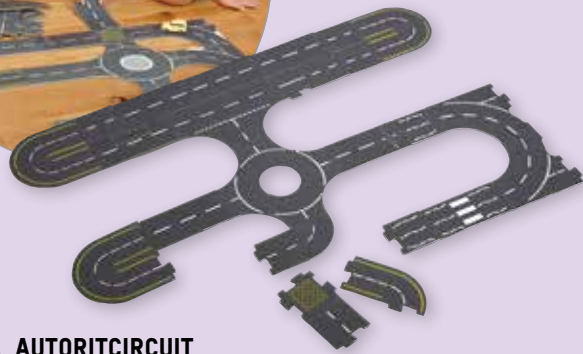

A

A. AUTORITCIRCUIT

Gevarieerde set aan autobanen die allemaal met elkaar verbonden kunnen worden. Rond punt, kruispunt, bochten, rechte banen, ... Een complete opstelling meet 100 x 75 cm.

Kenmerken: Achterzijde is een stevige rubberen antislip, voorzijde is afwasbaar tapijstof.

Afmetingen: Breedte van de weg: 10 cm. Rechte stukken: 22 cm lang.

TR8169

Set van 30 (€ 39,46) **€ 47,75**

B

3+ j. 51-delig

B. SPOORWEG

51-delige treinset met bruggen, bochten, een station, 2 magnetische treintjes, een vrachtwagen en diverse accessoires. Uitbreiding mogelijk met de sporensets Ref. LH4309 en Ref. LJ4310.

Afmetingen: 85 x 75 cm.

Samenstelling: Met magnetische elementen!

CP4485

(€ 70,70) **€ 85,55**

C

24-delig

C. SPOORWEG: UITBREIDINGSSET BASIS

24-delige set met rechte en gebogen spoorstukken om je spoorweg uit te breiden zoals jij het wilt. Geschikt in combinatie met Ref. CP4485 en Ref. LJ4310.

LH4309

(€ 17,64) **€ 21,35**

NIEUW

NIEUW 3+ j.

D. AUTOVERVOER TREIN

Breng je racewagens naar het circuit door ze op de goederentrein te laden!

Kenmerken: Trein bestaat uit 3 delen, te verbinden met magneten.