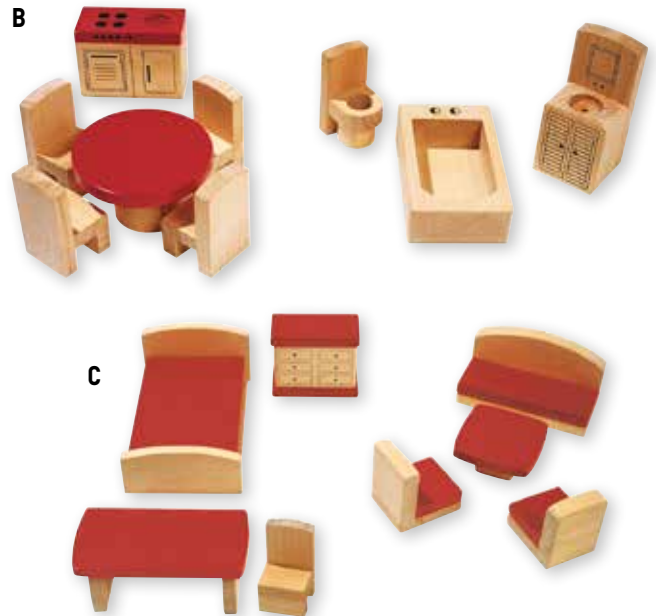

Open poppenhuis voor 4 kinderen
Stevig meubilair in massief hout

A. OPEN POPPENHUIS

Dit grote open poppenhuis in hout heeft 4 speelhoeken en 2 niveaus.

Afmetingen: 62 cm x 58 cm.

Samenstelling: Geleverd met ladder.

TE3535

(€ 131,53) **€ 159,15**

B. POPPENHUIS MEUBILAIR SET 1

Afmetingen: Fornois: 8 x 4 x 6 cm.

Samenstelling: Keuken en badkamer: fornuis, ronde tafel met 4 stoelen, bad, toilet en lavabo.

TG3537

(€ 23,84) **€ 28,85**

C. POPPENHUIS MEUBILAIR SET 2

Afmetingen: Van de canapé: 12 x 6 x 6 cm.

Samenstelling: Living en slaapkamer: 1 canapé, een lage tafel, 2 zetels, 1 dubbel bed, 1 bureau, 1 stoel en 1 lage kast.

TH3538

(€ 28,93) **€ 35,00**

E

Mét meubeltjes!

3+ j.

E. CHALET MET MEUBELS

Groot en open poppenhuis, toegankelijk aan 4 zijden.

Bestaat uit 2 delen, 2 etages hoog. Uitgerust met meubeltjes.

Kenmerken: Vervaardigd uit ecologisch verantwoord rubberhout.