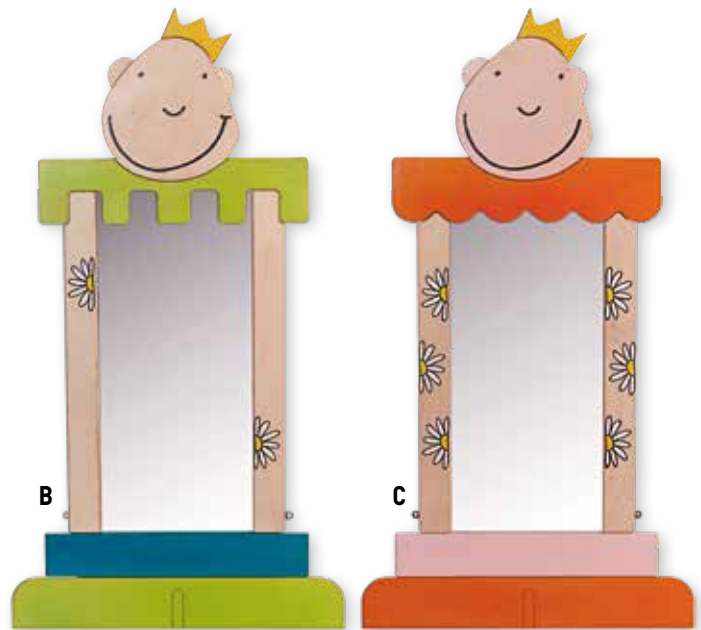

ZELF TE MONTEREN

A

**A. FLEXIMEUBEL THEATER EN WINKEL**

Multifunctioneel meubeltje op wielen. Kan ingezet worden als poppentheater, winkeltje of speeltafel.

**Kenmerken:** Eenvoudige montage. Voorzien van 4 stevige wielen met rem, een metalen frame met gordijntjes en opberg onderin.

**Afmetingen:** L/b/h: 89 x 41 x 125 cm.

**VH9046** Per stuk (€ 204,30) **€ 247,20**

B

C

**SPIEGEL PRINS**

Prachtige spiegels die aan de muur bevestigd kunnen worden.

**Afmetingen:** B/h spiegel: 36 x 76 cm.

D

*Voorzien van een lade om een cadeautje in te verstoppen*

**D. VERJAARDAGSSTOEL**

Jarig zijn, dat is niet gewoon. Je voelt je koning(in) te rijk.

Je zetelt in een speciale verjaardagsstoel en kiest uit de lade onderaan een verrassinkje.

**Kenmerken:** De rug kan uit de gleuf gehaald worden om hem te draaien en zo aan te passen: oranje of turkoois. Gevernist multiplex. Gemonteerd geleverd.

**Afmetingen:** Zithoogte: 30 cm. Totale hoogte: 103 cm.