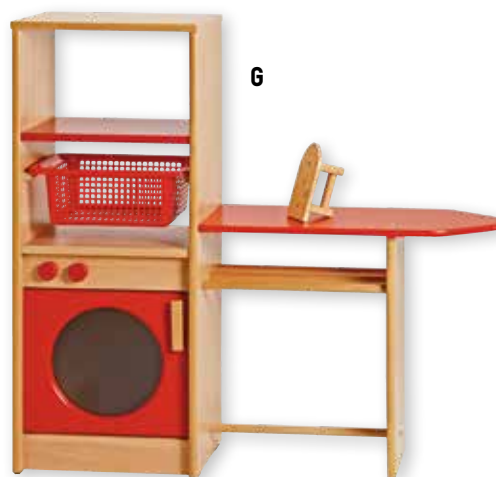

Rollenspelpanelen

- Panelen haken zijdelings met pen-gat scharnieren in elkaar.
- Kan gebruikt worden als origineel scheidingswandje.
- Afmeting van de opgebouwde elementen: b/d/h: 80 x 4,3 x 120 cm.
- Deze panelen staan niet op zichzelf.

D. ROLLENSPEL - RAAM

Huiselijk raampje afgewerkt met gordijnen.

LL2011 (€146,74) **€177,55**

E. ROLLENSPEL - SPIEGEL

Paneel met spiegel in plexiglas.

LR2015 (€164,13) **€198,60**

F

ZELF TE MONTEREN

F. VERZORGINGSTAFEL

Meubel waarop de poppen kunnen worden gewassen en verschoond. Met legplanken en klerenhangers waarop de poppenspulletjes en kleertjes netjes kunnen worden opgeborgen.

Afmetingen: 98b x 32d cm. Totale hoogte: 72 cm. Hoogte werkvlak: 60 cm.

TY3549 (€249,59) **€302,00**

G

G. LINNENGOED COMBINATIE

Verschillende combinaties: wassen, drogen, strijken en opbergen. Houten strijkijzer inbegrepen.

Afmetingen: 104b x 30d cm. H: plank: 55 cm. Totale hoogte: 100 cm.