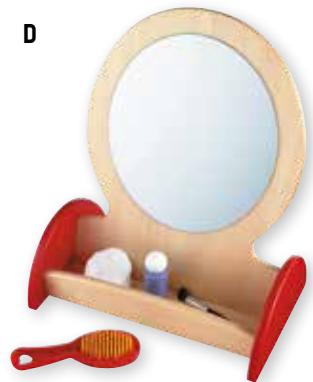

Afmetingen: 90b x 120h x 40d cm.

NP2915

(€ 216,16) **€ 261,55**

B. VERKLEEDMOBIEL

Een mobiel verkleedrek om alle verkleedkledij op te bergen! Aan beide zijden voorzien van opbergzakjes en onderaan een opvangbak voor kleine spulletjes.

Kenmerken: Metalen frame met zijstukken in textiel. Wielen met rem.

Afmetingen: L/b/h: 96,5 x 45,2 x 86 cm.

RH6989

Per stuk (€ 110,58) **€ 133,80**

C. TOILETTAFEL PRINSES

Toilettafel om de verkleedhoek leuk in te richten. Met lade voor kleine spulletjes.

Kenmerken: Licht getint berkenhout, voorzien van een spiegel in plexiglas. Eenvoudige montage.

Afmetingen: B/d/h: 65,5 x 41 x 96 cm.

VK9048

(€ 106,36) **€ 128,70**

D

3+ j.

D. KAPTAFEL

Houten opmaakmeubel met spiegel in onbreekbaar plexiglas.

Afmetingen: L/b/h: 29 x 19 x 34 cm.

Samenstelling: Zonder accessoires.

GJ5409

(€ 39,63) **€ 47,95**

E

NIEUW

NIEUW

E. TUTUS