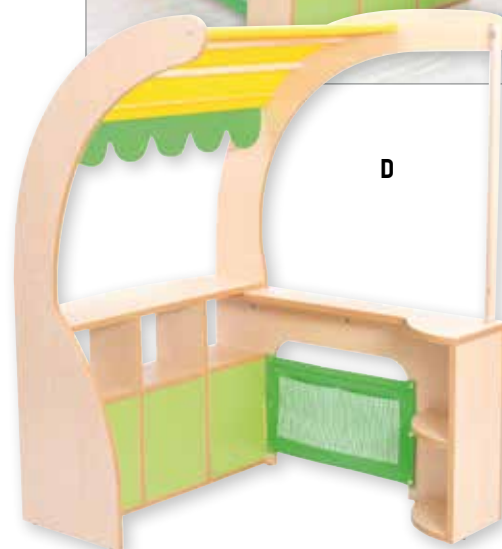

C. MOBIEL WINKELRAAM

Houten winkeltje op stevige plastic wielen. Geschikt voor meerdere rollenspelen zoals marktkraampje, bank- of postkantoor, ...

Inhoud: Geleverd met 4 houten kratten.

Kenmerken: Vervaardigd uit melamine berkenhout en voorzien van een beschermende vernislaag op waterbasis. De 4 wielen zijn voorzien van een rem.

Afmetingen: 120b x 42d x 130h cm.

AA2445

(€ 284,17) **€ 343,85**

Een prachtige winkelhoek voor uren speelplezier!

Kinderen ontwikkelen bijzonder veel sociale vaardigheden door diverse rollenspelen! Winkeltjes zelf te monteren.

B

B. GEKLEURDE MANDEN

Zeer stevige plastic winkelmandjes.

Afmetingen: L/b/h: 23 x 16 x 12 cm.

FL8284

Set van 4 ass. (€ 8,93) **€ 10,80**

D

D

D. FLEXI WINKEL

Houten winkeltje met veel uitstalmogelijkheden en legplankjes. Voorzien van een stoffen luifeltje.

Kenmerken: Gemelamineerde meubelplaat.

Afmetingen: L/b/h: 100 x 75 x 125 cm.

GK2220

(€ 254,50) **€ 307,95**