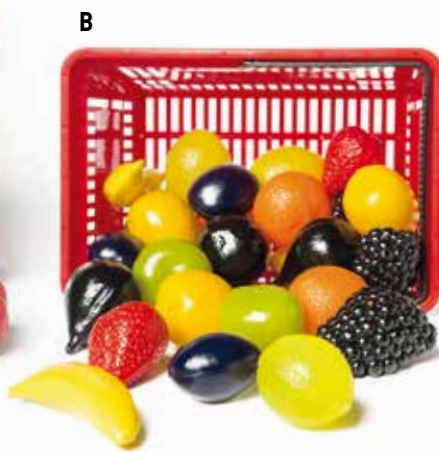

## A. GROENTENMAND

Mandje met 27 plastic groenten.

Afmetingen: L/b/h mandje: 22 x 15 x 12 cm.

GJ1352 Per stuk (€11,03) **€ 13,35**

B

## B. FRUITMAND

Mandje met 27 stukken fruit.

Afmetingen: L/b/h mandje: 22 x 15 x 12 cm.

GH1351 Per stuk (€11,03) **€ 13,35**

C

## E. LEVENSMIDDELEN

Waarheidsgetrouwe levensmiddelen in stevig plastic.

Afmetingen: Hoogte: 13 cm.

GJ2219 Set van 8 (€15,29) **€ 18,50**

F

## H. GROENTE- EN FRUITOOGST

Assortiment van 36 verschillende fruit- en groentensoorten.

Kenmerken: Vervaardigd in kleurrijk, stevig kunststof.

Afmetingen: De afmetingen zijn grotendeels waarheidsgetrouw.