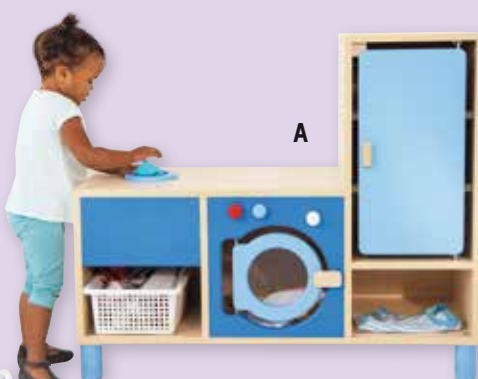

## Aangepaste spelhoogten - Technische kenmerken

- Hoogte van de speelvlakken: 48 cm.
- Deuren zijn voorzien van vingerveilige sluiting: nooit geknelde vingertjes.
- Boorden en hoeken zijn afgerond.
- De modules staan op plastic pootjes, wat het reinigen vereenvoudigd zonder schade.
- Gemaakt van 18 mm dikke meubelplaat, melamine gekleurd.
- De verschillende meubeltjes kunnen aan elkaar geschakeld worden.
- Zelf te monteren.

## Droommeubeltjes voor een leuke poppenhoek!

Op maat van kleuters en met kindvriendelijke opbouw.

Vingerveilig

B

A

ZELF TE MONTEREN

C

### A. LINNENKAST CLOROFILE

Linnenkastmeubel met wasmachine, opbergkast en werkplank. Voorzien van een opening om de was in het mandje te laten vallen.

**Kenmerken:** Plastic mandje inbegrepen. Meubel te monteren.

### B. COMBIKEUKEN CLOROFILE

Compleet keukenmeubeltje voorzien van een oven, microgolf en kastje. Wasbekken met kraantje.

**Kenmerken:** Met draaiknoppen en scharnierende deurtjes.

**Afmetingen:** B/d/h: 100 x 39 x 86 cm. Hoogte speelvlak: 49 cm.