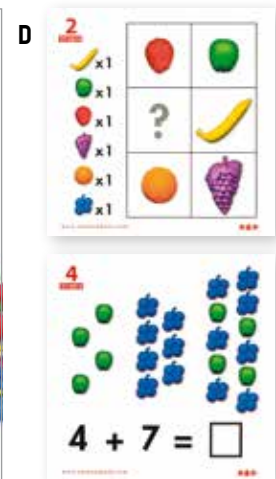

DIERENWERELD

Leuke en aantrekkelijke sorteerdieren!

Afmetingen: ± 6 cm.

Samenstelling: Set van 72 stuks (6 soorten dieren in 6 verschillende kleuren) in handige opbergemmer.

A. AV129201 Tuindieren Set van 72 (€ 21,61) **€ 26,15**

B. AV129202 Zeedieren Set van 72 (€ 21,61) **€ 26,15**

C. SORTEERFRUITJES

Afmetingen: 5 cm.

Samenstelling: 108 sorteerfruitjes in 6 vormen en 6 kleuren.

Gerichte opdrachten met de opdrachtkaartjes (art. NE8108).

LY4909 Set van 108 (€ 17,69) **€ 21,40**

D. SORTEERFRUITJES OPDRACHTKAARTEN

24 gerichte opdrachten rond wiskundige initiatie.

Opdrachtkaarten voor artikel LY4909.

Afmetingen: 11,5 x 11,5 cm.

NE8108 Set van 24 (€ 16,53) **€ 20,00**

Afmetingen: 5 cm.

VP7318 Set van 120 ass. (€ 13,88) **€ 16,80**

2-6 j. 72 -delig

G. SORTEERDIERTJES

Kenmerken: Van zacht, soepel plastic.

Samenstelling: 2 groottes in 6 vormen en 6 geassorteerde kleuren. Geleverd zonder opdrachtkaarten.